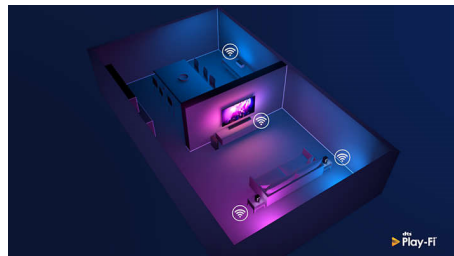

Rozbalte. Pripojte. Užívajte si.

- Prechod 4K. Dvojitý vstup HDMI
- HDMI eARC. Vychutnajte si najnovšie formáty priestorového zvuku
- Play-Fi. Od zvuku pre viac miestností po priestorový zvuk
- Spotify pripojenie. Bluetooth. Apple AirPlay 2. Optický vstup

Dolby Atmos

Zintenzívnete zážitok bez ohľadu na to, čo sledujete. Tento zvukový panel, kompatibilný s Dolby Atmos, reprodukuje hĺbky aj výšky a vytvára virtuálny trojrozmerný priestorový zvuk, ktorý prúdi nad vami a okolo vás.

Režim Stadium EQ

Zažívajte vzrušenie z priamych športových prenosov priamo vo vašej obývačke. Režim Stadium EQ vás vtiahne do hluku okolitého davu. Presne tak, akoby ste sedeli na štadióne! Nechajte sa ohromiť každým kľúčovým

okamihom – a neprídete ani o krištáľovo čistý komentár.

Play-Fi. Zvuk Multi room a ešte viac

Vďaka kompatibilite s Play-Fi bude tento zvukový panel hviezdou vášho nastavenia pre viac miestností. Môžete synchronizovať reproduktory kompatibilné s Play-Fi pre zvuk do viacerých miestností alebo dokonca vytvoriť systém s naozaj priestorovým zvukom – a to všetko cez aplikáciu Philips Sound alebo Play-Fi.