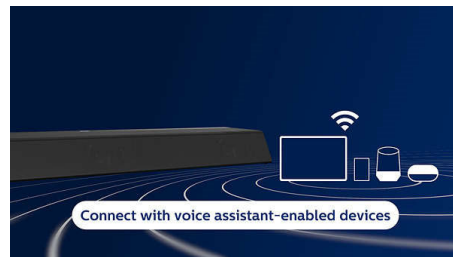

Všetky vaše obľúbené zdroje

Čo sa týka hudby, Spotify Connect vám umožní streamovať signál Spotify tej najlepšej kvality cez Wi-Fi. Navyše môžete streamovať zoznamy prehrávaných súborov s vysokým rozlíšením zo svojho mobilného zariadenia cez Apple AirPlay alebo Bluetooth. V prípade filmov vám prechod 4K umožní pripojiť zdroje videa 4K HDR bez straty rozlíšenia.

HDMI eARC

Nestráťte nič z mixu, keď ste ponorení do drámy. Tento zvukový panel je kompatibilný s rozhraním HDMI eARC, vysokorýchlostným pripojením, ktoré vám umožní zažiť plný zážitok pokročilých zvukových formátov, ako sú Dolby Atmos. Zvukový panel má tiež duálne vstupy HDMI.

TAB8505/10

Spája sa s hlasovými asistentmi

Požiadajte zariadenia so službou Alexa alebo akýkoľvek reproduktor, ktorý funguje s asistentom Google, prehrať hudbu cez zvukový panel. Uprednostňujete Siri? Tento zvukový panel funguje s Apple AirPlay 2, môžete ju teda požiadať tiež. Zvýraznite hudbu. Preskočte nahrávky. A to všetko úplne bezdotykovu.