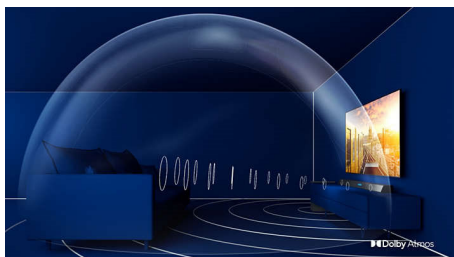

PHILIPS

Soundbar 2.1 s bezdrôtovým subwooferom

Max. 240 W. Bezdrôtový subwoofer Dolby Atmos®, Kompatibilné so systémom DTS Play-Fi, Spája sa s hlasovými asistentmi

Hlavné prvky

Filmový zvuk

Tento soundbar prináša nový rozmer zvuku všetkému, čo sledujete, a každej vašej piesni, ktorú milujete. Kanály 2.1 obohacujú zvukové stopy, prinášajú ostrejšie efekty a jasnejšie dialógy. Bezdrôtový subwoofer pridáva na efekte každej explózií a úderu.

Dolby Atmos

Zintenzívnete zážitok bez ohľadu na to, čo sledujete. Tento zvukový panel, kompatibilný s Dolby Atmos, reprodukuje hĺbky aj výšky a vytvára virtuálny trojrozmerný priestorový zvuk, ktorý prúdi nad vami a okolo vás.

Režim Stadium EQ

Zažívajte vzrušenie z priamych športových prenosov priamo vo vašej obývačke. Režim Stadium EQ vás vtiahne do hluku okolitého davu. Presne tak, akoby ste sedeli na štadióne! Nechajte sa ohromiť každým kľúčovým