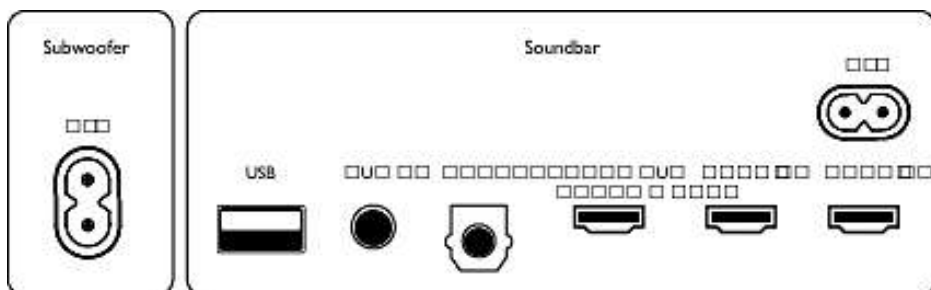

Vybavenie a vlastnosti

- Diaľkové ovládanie
- Nočný režim: Nie

Kompatibilita

- Ovládanie aplikácie na smartfóne/tablete

Príkon

- Napájanie hlavnej jednotky: 100 – 240 V AC, 50/60 Hz
- Zdroj napájania subwoofera: 100 – 240 V AC, 50/60 Hz
- Spotreba energie subwoofera v pohotovostnom stave: $0,5\text{ W}$
- Spotreba energie hlavnej jednotky v pohotovostnom režime: $0,5\text{ W}$
- Automatický pohotovostný režim

Rozmery balenia

- Výška: 15 cm
- Typ balenia: Škatuľa
- Typ policového umiestnenia: Položenie
- Šírka: 103 cm
- Hĺbka: 42.5 cm
- Počet zabalených kusov výrobkov: 1
- EAN: 48 95229 10996 4
- Hmotnosť brutto: 9.3 kg
- Hmotnosť netto: 7.2 kg
- Hmotnosť obalu: 2.1 kg

Príslušenstvo

- Dodávané príslušenstvo: Diaľkové ovládanie, 1 x batéria CR2025, Sieťový napájací kábel, Konzola na upevnenie na stenu, Stručná príručka spustenia, Záručný list s celosvetovo platnou zárukou

Dizajn

- Farba: Strieborná
- Namontovateľné na stenu

Rozmery

- Hlavná jednotka (Š x V x H): 900 x 57 x 110 mm
- Hmotnosť hlavnej jednotky: 2,4 kg
- Subwoofer (Š x V x H): 122 x 403 x 300 mm
- Hmotnosť subwoofera: 4,8 kg

Video

- Technológia 3D pass-through
- Zdokonalenia videa: Video so 4K prechodom, Dolby Vision, HDR10, HDR10+, HLG

Dátum vydania
2024-04-16

Verzia: 7.2.1

EAN: 48 95229 10996 4

© 2024 Koninklijke Philips N.V.
Všetky práva vyhradené.

Autor si vyhradzuje právo zmeny špecifikácií bez oznámenia. Ochranné známky sú majetkom Koninklijke Philips N.V. alebo ich príslušných vlastníkov.

www.philips.com