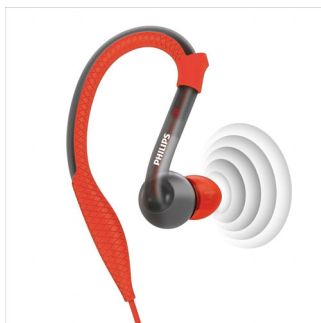

Отличные характеристики

- Кабельный зажим и защитный чехол для удобства использования и хранения
- Усиленный кевларовый кабель максимальной прочности
- Светоотражающий фиксатор на кабеле
- Защищены от пота и дождя — идеальны для любых тренировок
- Наушники весом 8 грамм для идеальной посадки и абсолютного комфорта

Отличный звук с усилением низких частот

- Прекрасное звучание благодаря 9-мм излучателям
- Мощный бас повышает мотивацию

PHILIPS

Особенности

Зажим и чехол

В комплект наушников ActionFit входит специальный зажим и чехол для удобного регулирования положения кабеля и надежного хранения. Наслаждайтесь тренировкой без путаницы с проводом благодаря зажиму и храните наушники в дышащем чехле. Легко и просто!

Прекрасное звучание

Наушники ActionFit оснащены настроенными 9-мм излучателями, которые гарантируют вам прекрасное звучание. Точный и мощный звук для полного погружения в музыку во время тренировки — отличное музыкальное сопровождение для энергичных занятий.

Гибкий шейный обод

Шейный обод наушников ActionFit сделан из гибкой пружинной проволоки, которая естественным образом оптимально облегает вашу голову. Легковесные

прорезиненные заушные крепления и эластичный резиновый шейный обод обеспечивают надежную посадку и комфорт на протяжении всей тренировки.