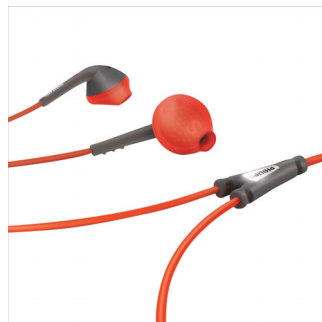

Усиленный кевларовый кабель

Конструкция наушников ActionFit разрабатывалась специально для гарантии прочности и надежности. Кевларовый кабель хорошо защищен от износа и поломок и рассчитан на использование в жестких условиях, в том числе для тренировок.