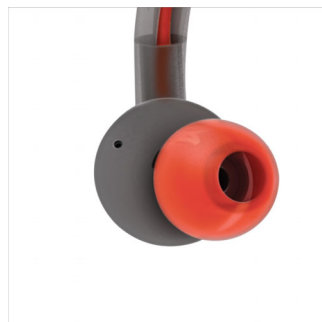

Мощный бас

Зажигательный ритм прекрасно вдохновляет на усердную тренировку. С наушниками ActionFit вы будете двигаться в такт музыке с отличными глубокими динамическими басами — заниматься станет веселее, и вам захочется добиться еще больших результатов.