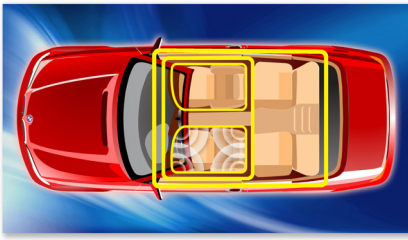

Gebruiksvriendelijk

- Bladeren op map of nummer voor snel zoeken of snelle toegang
- USB-aansluiting voor het afspelen van muziek en snel opladen
- Audio-uitgang voor versterkertoevoeging
- Audio-ingang voor muziekweergave vanaf draagbare mediaspelers

Een ontwerp dat samensmelt met het interieur van uw auto

- LCD met hoog contrast voor perfecte beelden
- Afneembaar voorpaneel voor bescherming tegen diefstal

PHILIPS

Kenmerken

Music Zone

Met de innovatieve Music Zone-technologie van Philips kunnen de bestuurder en passagiers genieten van hun muziek met een sterker ruimtelijk effect. Het klinkt dus precies zoals de artiest het heeft bedoeld. Gebruikers kunnen gemakkelijk de luisterzones voor muziek omschakelen van de bestuurder naar de passagiers en terug om de beste geluidsfocus in de auto te krijgen. Een speciale zonebedieningsknop verzorgt drie vooraf gedefinieerde instellingen - Links, Rechts en Voorin (en Alle) - zodat u het geluid in de auto dynamisch en gemakkelijk op uw eigen luisterbehoeften en die van uw passagiers kunt laten aansluiten.