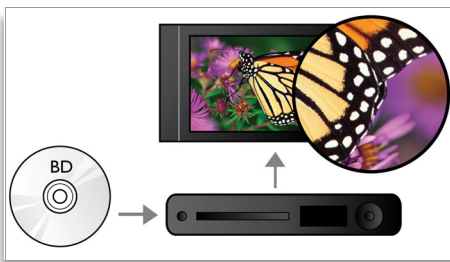

Kohokohdat

Tekstityksen vaihto

Tekstityksen vaihto on lisätoiminto, jolla käyttäjät voivat manuaalisesti siirtää elokuvan tekstityksen sijaintia televisiossa tai tietokoneen näytössä. Käyttäjät voivat siirtää tekstitystä ylös- tai alaspäin kaukosäätimellä. Laajakuvanäytöissä, kuten 21:9 Cinema -televisioissa ja projektoreissa, tekstitykset saattavat joskus hävitä näkyvistä. Tällöin käyttäjän on vaihdettava näytön kuvasuhdetta, mikä heikentää laajakuvan etuja. Tekstityksen vaihtotoiminnolla käyttäjä pystyy säilyttämään oikean kuvasuhteen ja saa sijoitetuksi tekstityksen optimaalisesti kuvaruutuun.

Blu-ray-soitin

Blu-ray-levyille voi tallentaa laadukasta tietoa sekä teräväpiirtokuvaa, jonka tarkkuus on 1920 x 1080. Näkymät ja yksityiskohdat todella heräävät eloon, liikkeet näyttävät sulavilta ja kuva on erinomaisen selkeä. Lisäksi Blu-ray mahdollistaa pakkaamattoman Surround-äänen käytön - ja uskomattoman elävän kuuntelukokemuksen. Blu-ray-levyjen suuri tallennuskapasiteetti mahdollistaa myös erilaisten vuorovaikutteisten toimintojen käyttämisen. Saumaton toistonaikainen navigointi ja muut kätevät toiminnot, kuten ponnahdusvalikot, nostavat kotiteatterin aivan uudelle tasolle.

Dolby TrueHD

Dolby TrueHD tarjoaa 7.1-kanavaisen äänen Blu-ray-levyiltä. Äänentoisto on käytännössä studiomasternauhan tasoa, joten kuulet taatusti äänet sellaisina kuin ne on tarkoitettu. Dolby TrueHD täydentää katsomis- ja kuuntelukokemuksesi.