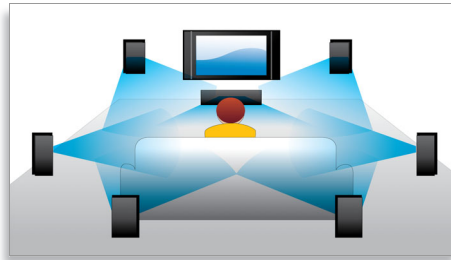

Kohokohdat

Tekstityksen vaihto

Tekstityksen vaihto on lisätoiminto, jolla käyttäjät voivat manuaalisesti siirtää elokuvan tekstityksen sijaintia televisiossa tai tietokoneen näytössä. Käyttäjät voivat siirtää tekstitystä ylös- tai alaspäin kaukosäätimellä. Laajakuvanäytöissä, kuten 21:9 Cinema -televisioissa ja projektoreissa, tekstitykset saattavat joskus hävitä näkyvistä. Tällöin käyttäjän on vaihdettava näytön kuvasuhdetta, mikä heikentää laajakuvan etuja. Tekstityksen vaihtotoiminnolla käyttäjä pystyy säilyttämään oikean kuvasuhteen ja saa sijoitetuksi tekstityksen optimaalisesti kuvaruutuun.

Blu-ray-soitin

Blu-ray-levyille voi tallentaa laadukasta tietoa sekä teräväpiirtokuvaa, jonka tarkkuus on 1920 x 1080. Näkymät ja yksityiskohdat todella heräävät eloon, liikkeet näyttävät sulavilta ja kuva on erinomaisen selkeä. Lisäksi Blu-ray mahdollistaa pakkaamattoman Surround-äänen käytön - ja uskomattoman elävän kuuntelukokemuksen. Blu-ray-levyjen suuri tallennuskapasiteetti mahdollistaa myös erilaisten vuorovaikutteisten toimintojen käyttämisen. Saumaton toistonaikainen navigointi ja muut kätevät toiminnot, kuten ponnahdusvalikot, nostavat kotiteatterin aivan uudelle tasolle.

Dolby TrueHD

Dolby TrueHD tarjoaa 7.1-kanavaisen äänen Blu-ray-levyiltä. Äänentoisto on käytännössä studiomasternauhan tasoa, joten kuulet taatusti äänet sellaisina kuin ne on tarkoitettu. Dolby TrueHD täydentää katsomis- ja kuuntelukokemuksesi.

Bonusnäkömää,

Bonusnäkömässä voit nauttia PIP-toiminnon äänivaihtoehtoista. Toinen pienempi ikkuna, jossa voi katsella eri videota, näkyy pääkuva yläpuolella. Voit siis valita, kuunteletko pienemmän vai suuremman kuvan ääntä. Näin voit hyödyntää monia erikoistoimintoja, joita Blu-ray-elokuviin usein lisätään. Voit esimerkiksi katsella ja kuunnella ohjaajan kommentteja pienemmästä ikkunasta samalla kun hän viittaa tiettyihin suuremmissa kuvassa näkyviin kohtauksiin tai näyttelijöihin.