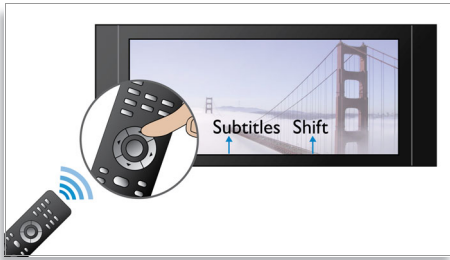

Kohokohdat

Tekstityksen vaihto

Tekstityksen vaihto on lisätoiminto, jolla käyttäjät voivat manuaalisesti siirtää elokuvan tekstityksen sijaintia televisiossa tai tietokoneen näytössä. Käyttäjät voivat siirtää tekstitystä ylös- tai alaspäin kaukosäätimellä. Laajakuvanäytöissä, kuten 21:9 Cinema -televisioissa ja projektoreissa, tekstitykset saattavat joskus hävitä näkyvistä. Tällöin käyttäjän on vaihdettava näytön kuvasuhdetta, mikä heikentää laajakuvan etuja. Tekstityksen vaihtotoiminnolla käyttäjä pystyy säilyttämään oikean kuvasuhteen ja saa sijoitetuksi tekstityksen optimaalisesti kuvaruutuun.

Blu-ray-soitin

Blu-ray-levyille voi tallentaa laadukasta tietoa sekä teräväpiirtokuvaa, jonka tarkkuus on 1920 x 1080. Näkymät ja yksityiskohdat todella heräävät eloon, liikkeet näyttävät sulavilta ja kuva on erinomaisen selkeä. Lisäksi Blu-ray mahdollistaa pakkaamattoman Surround-äänen käytön - ja uskomattoman elävän kuuntelukokemuksen. Blu-ray-levyjen suuri tallennuskapasiteetti mahdollistaa myös erilaisten vuorovaikutteisten toimintojen käyttämisen. Saumaton toistonaikainen navigointi ja muut kätevät toiminnot, kuten ponnahdusvalikot, nostavat kotiteatterin aivan uudelle tasolle.

Dolby TrueHD

Dolby TrueHD tarjoaa 7.1-kanavaisen äänen Blu-ray-levyiltä. Äänentoisto on käytännössä studiomasternauhan tasoa, joten kuulet taatusti äänet sellaisina kuin ne on tarkoitettu. Dolby TrueHD täydentää katsomis- ja kuuntelukokemuksesi.

Bonusnäkömää,

Bonusnäkömässä voit nauttia PIP-toiminnon äänivaihtoehtoista. Toinen pienempi ikkuna, jossa voi katsella eri videota, näkyy pääkuva yläpuolella. Voit siis valita, kuunteletko pienemmän vai suuremman kuvan ääntä. Näin voit hyödyntää monia erikoistoimintoja, joita Blu-ray-elokuviin usein lisätään. Voit esimerkiksi katsella ja kuunnella ohjaajan kommentteja pienemmästä ikkunasta samalla kun hän viittaa tiettyihin suuremmissa kuvassa näkyviin kohtauksiin tai näyttelijöihin.