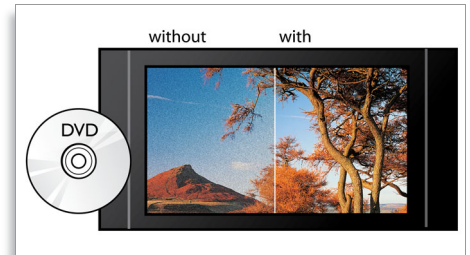

DVD-videokuvan parannus

Videokuvan HDMI 1080p -parannus tuottaa kristallinkirkasta kuvaa. Nyt voit katsoa normaalitarkkuusisia DVD-elokuvia teräväpiirtotarkkuudella - mikä lisää yksityiskohtia ja tekee kuvasta todenmukaisemman. Progressive Scan (1080p:n p-kirjain) poistaa TV-kuvaruudun juovarakenteen, mikä parantaa kuvan terävyyttä. Lisäksi HDMI tarjoaa suoran digitaalisen yhteyden, jonka kautta voi siirtää pakkaamatonta digitaalista teräväpiirtokuvaa ja digitaalista monikanavaääntä. Niitä ei muunneta analogiseksi missään vaiheessa, joten kuvan ja äänen laatu on täysin häiriötöntä.