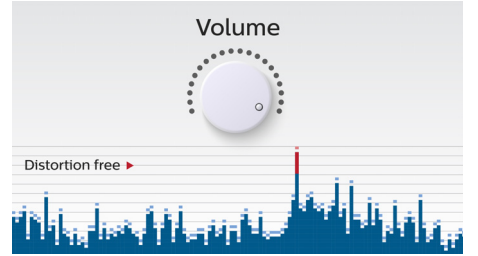

Boyutlar

- Ürün boyutları (GxDxY): 107 x 58 x 69 mm
- Ürün ağırlığı: 0,2 kg
- Ambalaj boyutları (GxDxY): 112 x 73 x 167 mm
- Ambalajla birlikte Ağırlık: 0,35 kg

BT2200B/00

Özellikler

Kablosuz müzik akışı

Bluetooth, kısa mesafelerde kullanılabilen güvenilir ve enerji tasarruflu bir kablosuz iletişim teknolojisidir. Bu teknoloji, iPod/iPhone/iPad veya akıllı telefonlar, tabletler ve hatta dizüstü bilgisayarlar gibi herhangi başka bir Bluetooth özellikli cihaza kolay kablosuz bağlantı sağlar. Böylece en sevdiğiniz müzikleri veya oyun ve videoların seslerini bu hoparlörden kablosuz olarak kolayca dinleyebilirsiniz.

Gürültü önleme fonksiyonu

Gürültü önleme fonksiyonu, pil zayıfken bile yüksek kaliteyi koruyarak daha yüksek sesle müzik dinlemenizi sağlar. 300 mV ve 1000 mV aralığındaki giriş sinyallerini kabul eder ve hoparlörlerinizin gürültü nedeniyle zarar görmesini önler. Bu hoparlör, özel ses sınırlayıcı IC ile gürültüyü önler. Amplifikatörden geçerken müzik sinyallerini izler ve gürültüden kaynaklanan ses bozulmalarını ses seviyesini etkilemeden önleyerek tepe değerlerini amplifikatör aralığında tutar. Hoparlörün müziksel tepe değerleri üretme becerisi pil gücüyle birlikte düşer; ancak gürültü önleme özelliği düşük pilden kaynaklanan tepe değerlerini düşürür.