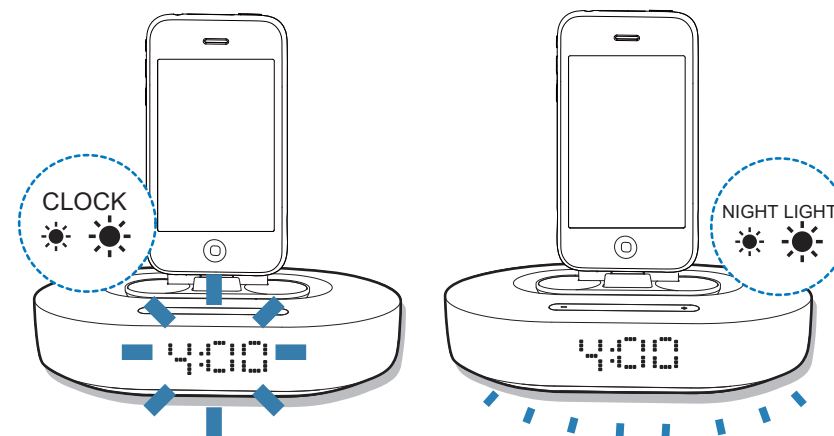

Register your product and get support at
www.philips.com/welcome

DS1200
DS1210

Quick start guide English
Lynvejledning Dansk
Schnellstartanleitung Deutsch
Guía de configuración rápida Español
Guide de démarrage rapide Français
Guida di avvio rapido Italiano
Snelstartgids Nederlands
Snabbstartguide Svenska
Stručný návod k rychlému použití Čeština
Guia de início rápido PT-BR

Οδηγός γρήγορης έναρξης Ελληνικά
Pikaopas Suomi
Rövid útmutató helyezés és üzemeltetés Magyar
Skrócona instrukcja obsługi Polski
Manual de Início Rápido Português
Краткое руководство Русский
Stručná úvodná príručka Slovensky
요약 설명서 한국어
快速啟用指南 繁體中文
快速启用指南 简体中文

PHILIPS