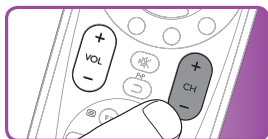

- 1** Включете устройството си (напр. телевизора).

- 2** Натиснете и задръжте бутона за кизбор на устройство (напр.) за **5 секунди** докато светне червеният светодиод за настройка .

- 3** Потърсете четирицифрения код за вашата марка в 'Кратък списък с модели' в това Ръководство за бързо инсталиране.

Введете кода, като използвате цифровите бутони.

- 4** Натиснете и задръжте бутона . Отпуснете го **веднага щом** устройството се изключи.
- Тази стъпка обикновено отнема между 5 и 60 секунди.

- 5** Включете устройството. Изпробвайте бутоните, от които се нуждаете за управлението му.

Ако някой бутон не работи според очакваното, **натиснете и задръжте** този бутон. Отпуснете го **веднага щом** проработи.

- 6** Натиснете бутона за избор на на устройство **два пъти**, за да завършите настройките.