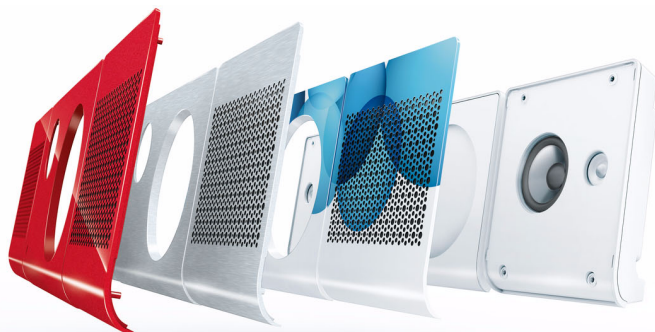

Philips Flavors
Cornice per Home
Theater

Silver Ripple

FLAVORS

FDF4013T

Qual è il tuo stile?

Personalizza il tuo sistema Home Theatre scegliendo tra un'ampia gamma di cornici intercambiabili in diversi colori, fantasie e materiali di qualità elevata.

Un design in armonia con qualsiasi arredo

- Scegli la tua cornice tra un'ampia gamma di colori, fantasie e materiali
- Design sofisticato, realizzato con materiali di alta qualità

PHILIPS

Specifiche

Design

- Materiali utilizzati: Plastica
- Colore: Silver, Bianco

Dimensioni dell'imballo

- Dimensioni imballaggio (L x A x P):
80 x 27,3 x 5,9 cm
- Peso lordo: 1,7 Kg

In evidenza

Cornici intercambiabili

Scegli una delle cornici intercambiabili disponibili in diversi colori adatta al tuo stile personale.

Design sofisticato

Le cornici Flavors sono realizzate con materiali di alta qualità. Flavors offre un'ampia gamma di colori, fantasie e materiali adatti al tuo stile, gusto o arredo.

Data di rilascio
2018-03-23