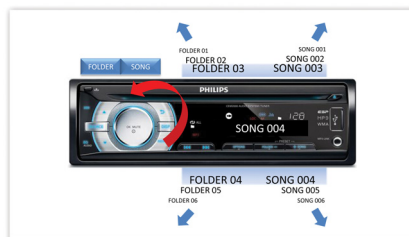

Selaa kansion tai kappaleen mukaan

Tämän toiminnon avulla voit hakea raitoja tai albumeja nopeammin, koska voit selata kappaleita ja kansioita, joita USB/SDHC-laitteet yleensä sisältävät. Erillisen kansio/kappale-painikkeen ansiosta tarvitset vain kolme askelta haun suorittamiseen: paina kansio/kappale-painiketta, käännä äänenvoimakkuuden säätönuppia ja tee valinta painamalla nuppia alaspäin. Tämän yksinkertaisen keinon avulla voit hakea

musiikkia nopeasti ja helposti ja keskittyä samalla ajamiseen.