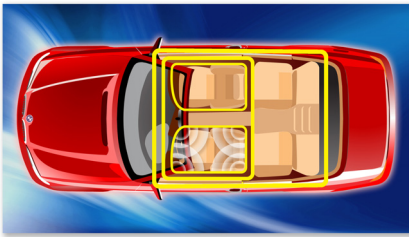

Muotoilu, joka sopii autoosi

- Täydellinen katselukokemus teräväkontrastisella LCD:llä
- Irrotettava varkauksia estävä etupaneeli

Helppokäyttöinen

- Kiinteä Bluetooth-vastaanotin puheluiden hoitamiseen ja musiikin suoratoistoon
- MP3 Link toistaa musiikin kannettavista soittimista
- Tee pikahaku tai tarkastele sisältöä selaamalla kansion tai kappaleen mukaan
- Äänilähtö lisävahvistimelle

PHILIPS

Kohokohdat

Music Zone

Philipsin innovatiivisen Music Zone -tekniikan ansiosta kuljettaja ja matkustajat voivat nauttia musiikista todentuntuisemmin ja juuri sellaisena kuin se on tarkoitettu kuultavaksi. Käyttäjät voivat vaivattomasti vaihtaa musiikinkuuntelualuetta kuljettajasta matkustajiin ja takaisin äänen optimaaliseksi kohdentamiseksi autossa. Erillinen kuuntelun alueen hallintapainike sisältää kolme ennalta määritettyä asetusta – vasen, oikea ja etuosa (ja kaikki) – joten voit vaivattomasti ja dynaamisesti optimoida kuuntelukokemuksen sen perusteella, oletko autossa yksin vai matkustajien seurassa.