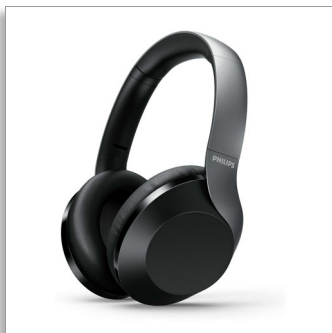

Philips  
Kabellose Over-Ear-  
Kopfhörer mit  
High Res Audio

40-mm-Treiber/geschlossen

TAH8505BK