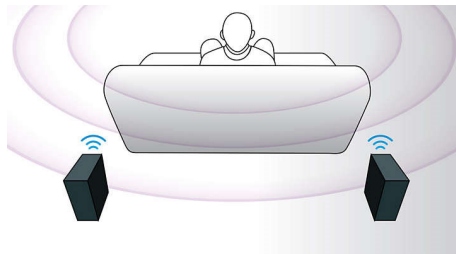

ได้รับการออกแบบมาเพื่อยกระดับการชมภาพยนตร์ภายในบ้าน

- ระบบควบคุมแบบสัมผัสที่โดดเด่นเพื่อเข้าถึงข้อมูลของคุณได้ง่าย
- ตัวเลือกลำโพงด้านหลังแบบไร้สายช่วยขจัดปัญหาสายเกะกะ

เพลิดเพลินกับความบันเทิงทุกรูปแบบ

- Full HD 3D Blu-ray เพื่อดื่มด่ำไปกับประสบการณ์การรับชมภาพยนตร์ 3D
- Smart TV เพื่อเพลิดเพลินกับบริการออนไลน์และเข้าใช้สื่อมัลติมีเดียบนทีวี

PHILIPS

โฮโลไลท์

ลำโพง 3 ทิศทาง (3D Angled)

ลำโพง 3 ทิศทางมีไดเรกเตอร์ที่เป็นมุมซึ่งไม่เพียงแต่ให้เสียงด้านหน้าเท่านั้นแต่ยังให้เสียงด้านข้างอีกด้วย การสร้างจุดรับฟังที่กว้างขึ้นทำให้คุณเพลิดเพลินกับสุนทรีย์แห่งการฟังเสียงในระบบเซอร์ราวด์เหมือนในโรงภาพยนตร์

ตัวเลือกลำโพงด้านหลังแบบไร้สาย

ลำโพงด้านหลังแบบไร้สายให้ความยืดหยุ่นและคล่องตัวในการจัดวางลำโพง เราได้พัฒนาลำโพงแบบไร้สายที่ใช้เทคโนโลยีที่ปราศจากคลื่นรบกวนเพื่อช่วยให้เสียงเซอร์ราวด์เต็มรูปแบบโดยไม่ต้องมีการเชื่อมต่อสาย