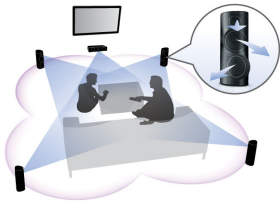

ได้รับการออกแบบมาเพื่อยกระดับการชมภาพยนตร์ภายในบ้าน

- ระบบควบคุมแบบสัมผัสที่โดดเด่นเพื่อเข้าถึงข้อมูลของคุณได้ง่าย
- ตัวเลือกลำโพงด้านหลังแบบไร้สายช่วยขจัดปัญหาสายเกะกะ

เพลิดเพลินกับความบันเทิงทุกรูปแบบ

- Full HD 3D Blu-ray เพื่อดื่มด่ำไปกับประสบการณ์การรับชมภาพยนตร์ 3D
- Smart TV เพื่อเพลิดเพลินกับบริการออนไลน์และเว็บไซต์มีเดียทีวี

PHILIPS

โฮมเธียเตอร์ 5.1 พร้อมลำโพง 3D Angled
3D Blu-ray รองรับ iPod/iPhone

ไฮโลด

ลำโพง 3 ทิศทาง (3D Angled)

ลำโพง 3 ทิศทางมีไดรเวอร์ที่เป็นมุมซึ่งไม่เพียงแต่ให้เสียงด้านหน้าเท่านั้นแต่ยังให้เสียงด้านข้างอีกด้วย การสร้างจุดรับฟังที่กว้างขึ้นทำให้คุณเพลิดเพลินไปกับสุนทรีย์แห่งการฟังเสียงในระบบเซอร์ราวดเหมือนในโรงภาพยนตร์

ได้พร้อมกัน สัมผัสประสบการณ์การรับชมแบบ Full HD 3D ที่ถูกสร้างขึ้นในระบบชมภาพยนตร์ภายในบ้านของคุณ ทั้งนี้ภาพยนตร์ 3D ระดับพรีเมียมที่มีคุณภาพสูงมีให้เลือกมากมายในรูปแบบ นอกจากนี้ระบบ Blu-ray ยังมอบเสียงเซอร์ราวดที่ไม่มีการบีบอัดเพื่อให้คุณได้สัมผัสประสบการณ์เสียงอย่างแท้จริง