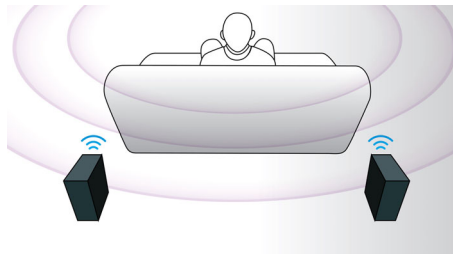

ตัวเลือกลำโพงด้านหลังแบบไร้สาย

ลำโพงด้านหลังแบบไร้สายให้ความยืดหยุ่นและคล่องตัวในการจัดวางลำโพง เราได้พัฒนาลำโพงแบบไร้สายที่ใช้เทคโนโลยีที่ปราศจากคลื่นรบกวนเพื่อช่วยให้เสียงเซอร์ราวดเต็มรูปแบบโดยไม่ต้องมีการเชื่อมต่อสาย