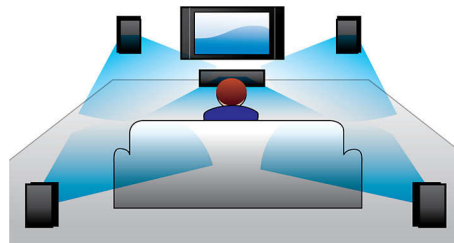

Dolby TrueHD และ DTS-HD

Dolby TrueHD และ DTS-HD Master Audio Essential ให้เสียงชั้นเลิศจากแผ่นดิสก์ Blu-ray

ของคุณ เสียงที่ได้ยินนั้นไม่แตกต่างจากการอัดเสียงในสตูดิโอโดยมืออาชีพ คุณจะได้ยินสิ่งที่ผู้สร้างต้องการให้คุณได้ยิน Dolby TrueHD และ DTS-HD Master Audio Essential ช่วยเติมเต็มประสบการณ์ความบันเทิงความละเอียดสูงของคุณ