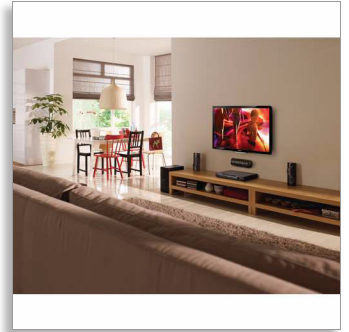

Philips
โซมเธียเตอร์ 5.1
พร้อมลำโพง 3D Angled

3D Blu-ray
รองรับ iPod/iPhone

HTS5581

เพลิดเพลินกับพลังของโรงภาพยนตร์ภายในบ้านที่มีลำโพง 3D Angled

ดื่มด่ำกับเสียงเพลง

สัมผัสประสบการณ์ระบบเสียงการชมภาพยนตร์ในบ้านถึงขีดสุดด้วยลำโพงไดนามิก 3 ทิศทาง! ให้คุณสัมผัสความบันเทิงที่คุณชื่นชอบ รวมทั้ง 3D Blu-ray ได้ในระบบโซมเธียเตอร์ 5000 ซีรีส์ จาก Philips

ประสบการณ์การรับฟังชั้นเยี่ยม

- 3D Angled Speaker กระจายเสียงไปรอบห้องอย่างทั่วถึง
- Dolby TrueHD และ DTS-HD สำหรับเสียงเซอร์ราวดความละเอียดสูง
- กำลังไฟ 1000W RMS มอบเสียงยอดเยี่ยมให้กับภาพยนตร์และเพลง
- เทคโนโลยี DoubleBASS เพื่อให้ได้เสียงเสียงกระหึ่มเต็มพลังและเสียงเบสทุ้มลึกยิ่งขึ้น

- Full HD 3D Blu-ray เพื่อดื่มด่ำไปกับประสบการณ์การรับชมภาพยนตร์ 3D
- Smart TV เพื่อเพลิดเพลินกับบริการออนไลน์และเว็บไซต์มีเดียทีวี

PHILIPS

โฮมเธียเตอร์ 5.1 พร้อมลำโพง 3D Angled
3D Blu-ray รองรับ iPod/iPhone

ได้พร้อมกัน สัมผัสประสบการณ์การรับชมแบบ Full HD 3D ที่ถูกสร้างขึ้นในระบบชมภาพยนตร์ภายในบ้านของคุณ ทั้งนี้ภาพยนตร์ 3D ระดับพรีเมียมที่มีคุณภาพสูงมีให้เลือกมากมายในรูปแบบ นอกจากนี้ระบบ Blu-ray ยังมอบเสียงเซอร์ราวดที่ไม่มีการบีบอัดเพื่อให้คุณได้สัมผัสประสบการณ์เสียงอย่างแท้จริง