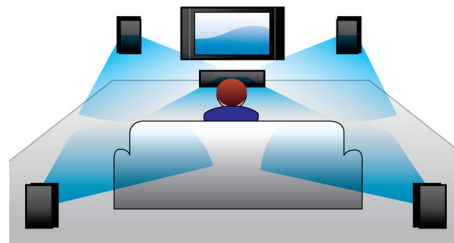

Dolby TrueHD และ DTS-HD

Dolby TrueHD และ DTS-HD Master Audio Essential ให้เสียงชั้นเลิศจากแผ่นดิสก์ Blu-ray

HTS5581/98

ของคุณ เสียงที่ได้ยินนั้นไม่แตกต่างจากการอัดเสียงในสตูดิโอโดยมีข้อดีที่คุณจะได้ยินสิ่งที่ผู้สร้างต้องการให้คุณได้ยิน Dolby TrueHD และ DTS-HD Master Audio Essential ช่วยเติมเต็มประสบการณ์ความบันเทิงความละเอียดสูงของคุณ