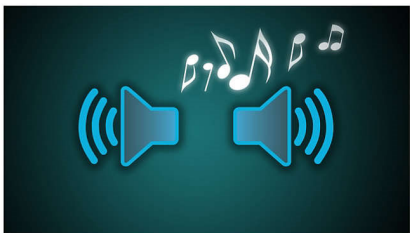

Mejora tu experiencia de entretenimiento AV

- Altavoces estéreo integrados
- Pantalla LCD TFT pantalla panorámica color 22,9 cm/9"

PHILIPS

Destacados

Batería integrada de 5 horas de duración*

Este reproductor Philips incluye una batería recargable compacta de larga duración y excelente potencia. Ofrece hasta 5 horas de reproducción de películas, fotos y música para que disfrutes de todo el entretenimiento con una sola carga. Sólo tienes que conectar el cable de alimentación para cargar el reproductor y disfrutar, así de simple.

Adaptador de CA, adaptador para automóvil

Este reproductor Philips incluye un adaptador de CA, un adaptador para automóviles y un cable AV para más comodidad.

Altavoces estéreo integrados

Sonido de alta calidad sin límites, cuando quieras y donde quieras. Los altavoces estéreo incorporados te ofrecen comodidad para que disfrutes de toda tu música con sólo conectar los audífonos.