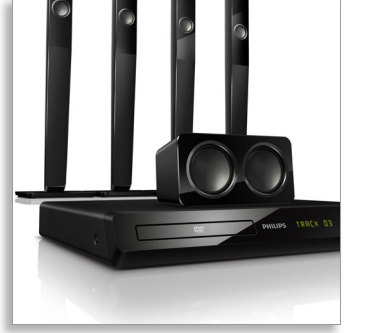

Philips  
5.1 Ev sineması

DVD

HTS3539

## Güçlü surround ses

kompakt hoparlörlerden

Philips HTS3539 ev sinema sistemi ile evde eğlence keyfinizi ikiye katlayın. Açıktaki hoparlör sürücülerinden çıkan 600 W gücündeki surround ses ve HDMI üzerinden 1080p'ye DVD video geliştirme özelliğiyle elde edilen HD kalitesine yakın görüntüler.

### Mükemmel ses deneyimi

- Açık hoparlörler sayesinde güçlü surround ses
- Mükemmel film deneyimi için Dolby Dijital
- 600W RMS güç çıkışıyla film ve müzikler için mükemmel ses sunar

## 600W RMS güç

600W RMS güç çıkışıyla film ve müzikler için mükemmel ses sunar