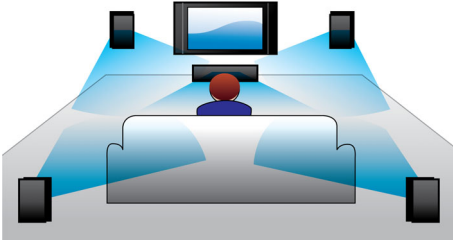

Dolby Dijital

Dünyanın önde gelen dijital çok kanallı ses standartlarından biri olan Dolby Dijital, insan kulağının sesi işleyiş biçiminden yararlandığı için, gerçekçi bir mekan hissi veren muhteşem kalitede bir surround sesin tadını çıkarırsınız.