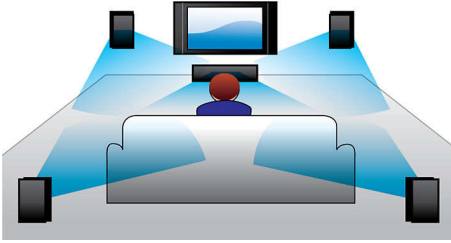

Dolby Dijital

Dünyanın önde gelen dijital çok kanallı ses standartlarından biri olan Dolby Dijital, insan kulağının sesi işleyiş biçiminden yararlandığı için, gerçekçi bir mekan hissi veren muhteşem kalitede bir surround sesin tadını çıkarırsınız.