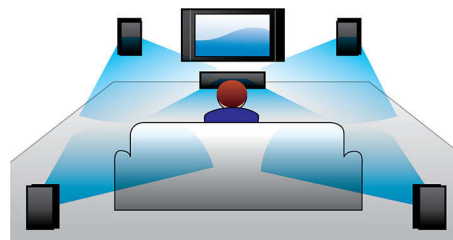

Dolby TrueHD и DTS HD

Dolby TrueHD и DTS-HD Master Audio Essential обеспечивают качественное звучание дисков Blu-ray. Качество воспроизведения звука поистине неотлично от студийного, и вы сможете услышать звук именно таким, каким хотели его донести до вас создатели записи. Dolby TrueHD и DTS-HD Master Audio Essential обеспечат максимум впечатлений от систем домашнего развлечения.