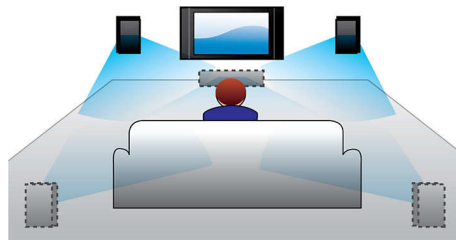

PHILIPS

Основные особенности

BD-Live (Profile 2.0)

BD-Live откроет перед вами новые грани мира изображения высокой четкости. Теперь вы получаете доступ ко всем новинкам, просто подключив проигрыватель Blu-ray к сети Интернет: эксклюзивные материалы для загрузки из Интернета, события в прямом эфире, интерактивные чаты, игры и интернет-магазин. Покорите волну передовых технологий и наслаждайтесь просмотром дисков Blu-ray в формате высокой четкости и BD-Live.

Воспроизведение дисков Blu-ray

Диски Blu-ray способны хранить данные в формате высокой четкости, а также изображения с разрешением 1920 x 1080, характерным для формата высокой четкости. На экране воспроизводится кристально-четкое изображение с яркими деталями и плавной передачей движения. Кроме того, Blu-ray обеспечивает несжатое объемное звучание, что создает эффект абсолютной реальности. Высокая емкость Blu-ray Disc делает возможным размещение на диске набора интерактивных возможностей. Простая навигация во время

воспроизведения и другие потрясающие функции, например всплывающие меню, открывают новое измерение в мире систем домашнего развлечения.

Технология Deep Color

В окружающем нас мире существует бесконечное множество цветов самых разных оттенков и яркости. То, что вы видите на экране телевизора, может сильно отличаться от реальности. Технология Deep Color позволяет воссоздать миллионы оттенков и красок реального мира на экране телевизора, тем самым поднимая ваше представление о просмотре на новый, более высокий уровень.

Акустические системы Dolby Virtual

AC Dolby Virtual — это усовершенствованная технология аудио виртуализации, которая обеспечивает насыщенный, невероятно объемный звук из 2-х акустических систем. Высокотехнологичные пространственные алгоритмы точно повторяют акустические характеристики, которые встречаются в идеальной 5.1-канальной среде. Воспроизведение DVD улучшено благодаря