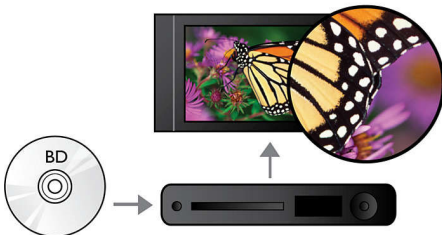

PHILIPS

Основные особенности

BD-Live (Profile 2.0)

BD-Live откроет перед вами новые грани мира изображения высокой четкости. Теперь вы получаете доступ ко всем новинкам, просто подключив проигрыватель Blu-ray к сети Интернет: эксклюзивные материалы для загрузки из Интернета, события в прямом эфире, интерактивные чаты, игры и интернет-магазин. Покорите волну передовых технологий и наслаждайтесь просмотром дисков Blu-ray в формате высокой четкости и BD-Live.

Воспроизведение дисков Blu-ray

Диски Blu-ray способны хранить данные в формате высокой четкости, а также изображения с разрешением 1920 x 1080, характерным для формата высокой четкости. На экране воспроизводится кристально-четкое изображение с яркими деталями и плавной передачей движения. Кроме того, Blu-ray обеспечивает несжатое объемное звучание, что создает эффект абсолютной реальности. Высокая емкость Blu-ray Disc делает возможным размещение на диске набора интерактивных возможностей. Простая навигация во время