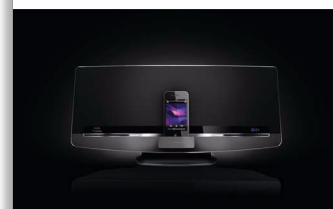

## „Philips Fidelio“ belaidė garso sistema

- su „AirPlay“
- „iPod/iPhone/iPad“ jungtis

DCW8010

### Sužavėti garsų

Naudojant „AirPlay“ technologiją muziką galima leisti belaidžiu ryšiu. Šia „Philips Fidelio“ DCW8010/12 belaidė muzikine sistema per „AirPlay“ galite transliuoti muziką iš „iPhone“ / „iPad“ / „iPod Touch“ – galite klausytis aiškaus galingo garso ir sodrių „wOOx™“ žemųjų dažnių. Be to, mėgaukitės CD, MP3 įrašais ir FM radiju.