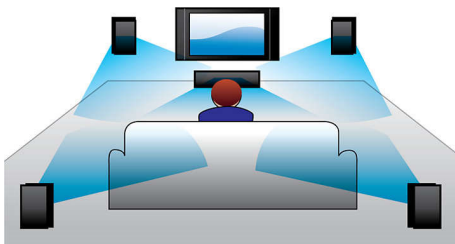

Dolby Digital

Dolby Digital, das führende digitale Mehrkanal-Audioformat, ist dem natürlichen Hörvermögen des menschlichen Gehörs nachempfunden. Daher nehmen Sie den Klang räumlich und besonders realistisch wahr.