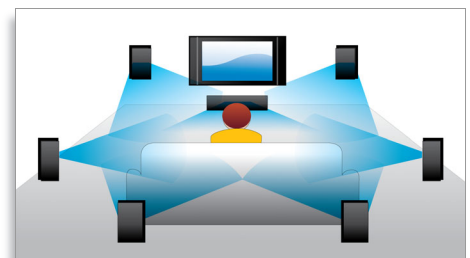

DTS-HD og Dolby TrueHD

DTS-HD High Resolution Audio og Dolby TrueHD leverer den fineste 7.1 kanal lyd kvalitet fra dine Blu-ray-diske. Den gengivne lyd er stort set umulig at skelne fra studio master, så du kommer til at høre det, skaberne af værket ønskede, at du skulle høre. DTS-HD High Resolution Audio og Dolby TrueHD fuldender din high definition-underholdningsoplevelse.

* HD-lydmodtager og lydsystem er påkrævet.
* Gælder for HDMI CEC-kompatible enheder, der er tilsluttet BDP7100 HDMI-porten. Philips garanterer ikke 100 % funktionskompatibilitet med alle HDMI CEC-enheder.
* "BONUS VIEW" er et varemærke tilhørende Blu-ray Disc Association