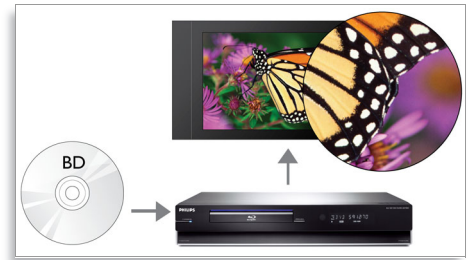

- Billedkomprimeringsformat: JPEG
- Billedforbedring: Diashow, Rotér, Zoom, High-Definition-opløsning

Multimediaprogrammer

- Afspilningsformater: JPEG still-billeder, MP3

Tilslutningsmuligheder

- Tilslutninger på bagpanel: HDMI-udgang, S-Video udgang, Analog audio L/R ud, Udgang til analog lyd multi-kanal, Composite video-udgang (CVBS), Digital koaksial udgang, Komponent-videoudgang

Komfort

- Sprog for visning på skærm: Hollandsk, Dansk, Fransk, Tysk, Italiensk, Portugisisk, Spansk
- Børnebeskyttelse: Forældrestyring

Tilbehør

- Medfølgende tilbehør: Lydkabel, Lynhåndbog, IFU/brugerhåndbog, Produktregistreringskort, 2 x AA batterier, Fjernbetjening
- IFU/brugerhåndbog: Dansk/norsk, Hollandsk, Dansk, Finsk, Fransk, Tysk, Italiensk, Portugisisk, Spansk, Svensk

Strøm

- Strømforsyning: 220 V – 230 V, 50 Hz
- Strømforbrug: 29 W
- Standby-strømforbrug: 1,1 W

Dimensioner

- Mål på anlæg (B x H x D): 430 x 79 x 319 mm
- Vægt: 4,2 kg
- Mål på emballage (B x H x D): 536 x 209 x 480 mm
- Vægt inkl. emballage: 7,4 kg

Udgivelsesdato
2009-05-13

Version: 1.0.16

12 NC: 8670 000 34176
EAN: 87 12581 36557 8

© 2009 Koninklijke Philips Electronics N.V.
Alle rettigheder forbeholdes.

Specifikationerne kan ændres uden varsel. Varemærker tilhører Koninklijke Philips Electronics N.V. eller deres respektive ejere.

www.philips.com

Vigtigste nyheder

Blu-ray-diskafspilning

Blu-ray-diske har kapacitet til at indeholde high definition-data og billeder i opløsningen 1920 x 1080, som definerer ægte high definition. Scener kommer til live, mens detaljer springer lige ud imod dig, bevægelser bliver glattere, og billeder bliver knivskarpe. Blu-ray leverer også ukomprimeret surround-lyd – så din lydoplevelse bliver utroligt ægte. Den høje lagerkapacitet på Blu-ray-diske muliggør desuden indbygning af en række interaktive muligheder. Problemfri navigering under afspilningen og andre spændende funktioner som f.eks. pop-up-mener giver home entertainment helt nye dimensioner.