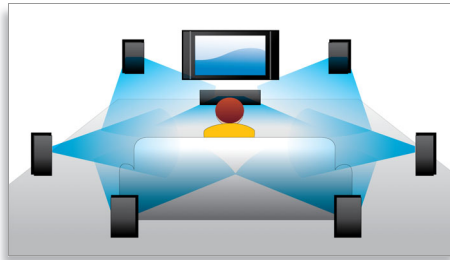

Dolby TrueHD ja DTS-HD MA

DTS-HD Master Audio ja Dolby TrueHD tarjoavat 7.1-kanavaisen äänen Blu-ray-levyiltä. Äänentoisto on käytännössä studiomasternauhan tasoa, joten kuulet taatusti äänet sellaisina kuin ne on tarkoitettu. DTS-HD Master Audio ja Dolby TrueHD täydentävät katsomis- ja kuuntelukokemuksesi.