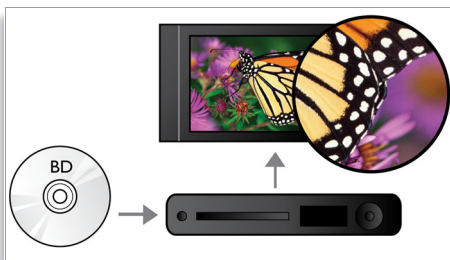

PHILIPS
sense and simplicity

Kohokohdat

Tekstityksen vaihto

Tekstityksen vaihto on lisätoiminto, jolla käyttäjät voivat manuaalisesti siirtää elokuvan tekstityksen sijaintia televisiossa tai tietokoneen näytössä. Käyttäjät voivat siirtää tekstitystä ylös- tai alaspäin kaukosäätimellä. Laajakuvanäytöissä, kuten 21:9 Cinema -televisioissa ja projektoreissa, tekstitykset saattavat joskus hävitä näkyvistä. Tällöin käyttäjän on vaihdettava näytön kuvasuhdetta, mikä heikentää laajakuvan etuja. Tekstityksen vaihtotoiminnolla käyttäjä pystyy säilyttämään oikean kuvasuhteen ja saa sijoitetuksi tekstityksen optimaalisesti kuvaruutuun.

Blu-ray-soitin

Blu-ray-levyille voi tallentaa laadukasta tietoa sekä teräväpiirtokuvaa, jonka tarkkuus on 1920 x 1080. Näkymät ja yksityiskohdat todella heräävät eloon, liikkeet näyttävät sulavilta ja kuva on erinomaisen selkeä. Lisäksi Blu-ray mahdollistaa pakkaamattoman Surround-äänen käytön - ja uskomattoman elävän kuuntelukokemuksen. Blu-ray-levyjen suuri tallennuskapasiteetti mahdollistaa myös erilaisten vuorovaikutteisten toimintojen käyttämisen. Saumaton toistonaikainen navigointi ja muut kätevät toiminnot, kuten ponnahdusvalikot, nostavat kotiteatterin aivan uudelle tasolle.