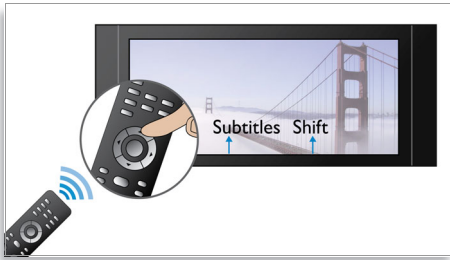

Kuulet enemmän

- Dolby TrueHD ja DTS-HD MA tuottavat 7.1-surround-äänen

Osallistu enemmän

- Kosketusohjaimilla käyttö on sujuvaa
- BD-Live (profiili 2.0) - nauti Internetin Blu-ray-bonussisällöstä
- Hi-Speed USB 2.0 -linkki toistaa videoita/musiikkia USB Flash -asemista
- Nauti CD- ja DVD-levyjen elokuvista ja musiikista
- EasyLink mahdollistaa kaikkien EasyLink-tuotteiden hallinnan samalla kaukosäätimellä
- AVCHD-tallennusmuodon ansiosta voit katsella videokameran HD-videoita televisiosta

PHILIPS
sense and simplicity

Kohokohdat

Tekstityksen vaihto

Tekstityksen vaihto on lisätoiminto, jolla käyttäjät voivat manuaalisesti siirtää elokuvan tekstityksen sijaintia televisiossa tai tietokoneen näytössä. Käyttäjät voivat siirtää tekstitystä ylös- tai alaspäin kaukosäätimellä. Laajakuvanäytöissä, kuten 21:9 Cinema -televisioissa ja projektoreissa, tekstitykset saattavat joskus hävitä näkyvistä. Tällöin käyttäjän on vaihdettava näytön kuvasuhdetta, mikä heikentää laajakuvan etuja. Tekstityksen vaihtotoiminnolla käyttäjä pystyy säilyttämään oikean kuvasuhteen ja saa sijoitetuksi tekstityksen optimaalisesti kuvaruutuun.

Blu-ray-soitin

Blu-ray-levyille voi tallentaa laadukasta tietoa sekä teräväpiirtokuvaa, jonka tarkkuus on 1920 x 1080. Näkymät ja yksityiskohdat todella heräävät eloon, liikkeet näyttävät sulavilta ja kuva on erinomaisen selkeä. Lisäksi Blu-ray mahdollistaa pakkaamattoman Surround-äänen käytön - ja uskomattoman elävän kuuntelukokemuksen. Blu-ray-levyjen suuri tallennuskapasiteetti mahdollistaa myös erilaisten vuorovaikutteisten toimintojen käyttämisen. Saumaton toistonaikainen navigointi ja muut kätevät toiminnot, kuten ponnahdusvalikot, nostavat kotiteatterin aivan uudelle tasolle.