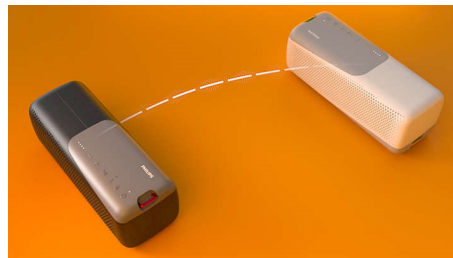

### Protection contre la poussière/eau IP67

Cette enceinte vous accompagne partout, en rando comme à la plage ou à la piscine, grâce à

son indice de protection IP67. La dragonne amovible facilite le transport, et avec une portée Bluetooth® pouvant atteindre 20 m, vous ne manquerez aucune note, même si votre téléphone est loin.

### Multipoint Bluetooth®

Variez les playlists ! Grâce à la connectivité multipoint Bluetooth®, vous pouvez connecter jusqu'à deux smartphones en même temps pour alterner entre leurs musiques. Si un appel arrive, le micro intégré vous permet de répondre sans déconnecter votre téléphone de l'enceinte.

### Contrôle aisé

Les boutons situés sur le boîtier extérieur de l'enceinte vous permettent de contrôler le volume, la diffusion de musique, l'appairage stéréo et la connexion Bluetooth®. Vous souhaitez demander à votre téléphone de lire une chanson donnée ? Maintenez le bouton lecture/pause enfoncé pour parler à votre assistant vocal.