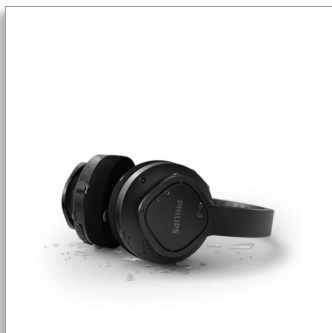

Philips  
Cuffie sportive wireless

Cuscinetti auricolari lavabili  
Leggere e robuste  
Protezione da polvere/acqua IP55

TAA4216BK

### **Dalle playlist per gli allenamenti alle chiamate vitali**

- Potenti driver al neodimio da 40 mm
- Audio nitido e bassi potenti
- I tuoi brani rimarranno tuoi. Design con parte posteriore chiusa
- Ricarica per 15 minuti e ottieni 2 ore di riproduzione aggiuntiva

### **Al parco, per strada o in spiaggia**

- Facili da riporre. Design pieghevole e compatto
- Pulsante multifunzione. Microfono incorporato. Associazione semplice
- Compatibile con un cavo audio (jack da 3,5 mm)

### Design con parte posteriore chiusa

Il driver al neodimio da 40 mm perfettamente sintonizzati offrono i bassi per un ascolto perfetto. Il design con parte posteriore chiusa offre un eccellente isolamento acustico passivo. Potrai ascoltare la tua musica al massimo senza infastidire gli altri.