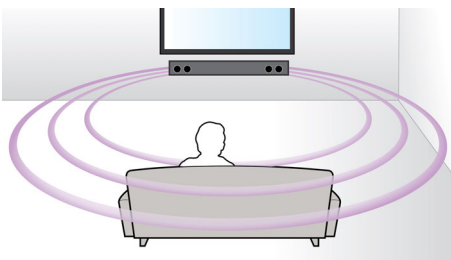

### Virtual Surround Sound

Virtual Surround Sound van Philips produceert een volle en meeslepende Surround Sound via een systeem met minder dan vijf luidsprekers. De zeer geavanceerde ruimtelijke algoritmes repliceren de geluidskennmerken die in een ideale 5.1-kanaals geluidsomgeving voorkomen