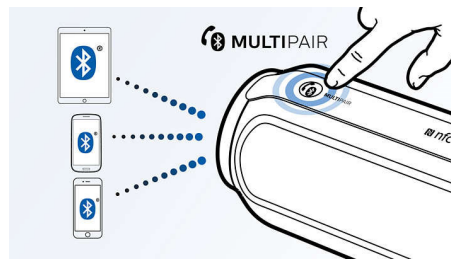

Digitale geluidsverwerking

De geavanceerde geluidstechnologie verbetert de geluidswaarde van uw muziek, zodat elke noot kristalhelder klinkt en elke pauze absoluut stil is. De digitale geluidsverwerkingstechnologie van Philips optimaliseert de prestaties van compacte luidsprekerboxen waardoor u een helder, gedetailleerd en krachtig geluid krijgt zonder vervorming.

Draadloos muziek streamen

Bluetooth is een draadloze communicatietechnologie met een kort bereik, die zowel robuust als energiezuinig is. De technologie maakt een eenvoudige draadloze verbinding mogelijk met iPod/iPhone/iPad en andere Bluetooth-apparaten, zoals smartphones, tablets of zelfs laptops. Zo luistert u eenvoudig en draadloos naar uw favoriete muziek en krijgt u prachtig geluid van video's of games via deze luidspreker.

Muziek wisselen tussen 3 apparaten

Koppelen met 3 smart devices tegelijk voor het streamen van muziek van elk willekeurig apparaat, zonder dat u steeds moet loskoppelen en opnieuw koppelen. Als u een nummer wilt afspelen op een ander apparaat, hoeft u het nummer alleen maar te pauzeren op het eerste apparaat en vervolgens een nieuw nummer te starten op een ander apparaat. Perfect voor het delen van muziek met vrienden, voor feestjes of gewoon voor het afspelen van verschillende nummers die zijn opgeslagen op verschillende apparaten. Vrienden en familie kunnen zelfs tegelijkertijd koppelen, zodat u snel elkaars muziek kunt luisteren.