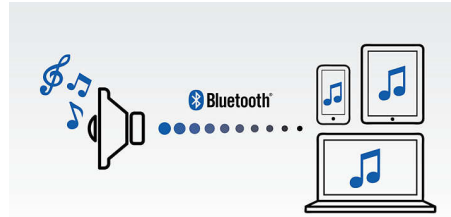

Digitale geluidsverwerking

De geavanceerde geluidstechnologie verbetert de geluidswaarde van uw muziek, zodat elke noot kristalhelder klinkt en elke pauze absoluut stil is. De digitale geluidsverwerkingstechnologie van Philips optimaliseert de prestaties van compacte luidsprekerboxen waardoor u een helder, gedetailleerd en krachtig geluid krijgt zonder vervorming.

Draadloos muziek streamen

Bluetooth is een draadloze communicatietechnologie met een kort bereik, die zowel robuust als energiezuinig is. De technologie maakt een eenvoudige draadloze verbinding mogelijk met iPod/iPhone/iPad en andere Bluetooth-apparaten, zoals smartphones, tablets of zelfs laptops. Zo luistert u eenvoudig en draadloos naar uw favoriete muziek en krijgt u prachtig geluid van video's of games via deze luidspreker.

Muziek wisselen tussen 3 apparaten

Koppelen met 3 smart devices tegelijk voor het streamen van muziek van elk willekeurig apparaat, zonder dat u steeds moet loskoppelen en opnieuw koppelen. Als u een nummer wilt afspelen op een ander apparaat, hoeft u het nummer alleen maar te pauzeren op het eerste apparaat en vervolgens een nieuw nummer te starten op een ander apparaat. Perfect voor het delen van muziek met vrienden, voor feestjes of gewoon voor het afspelen van verschillende nummers die zijn opgeslagen op verschillende apparaten. Vrienden en familie kunnen zelfs tegelijkertijd koppelen, zodat u snel elkaars muziek kunt luisteren.