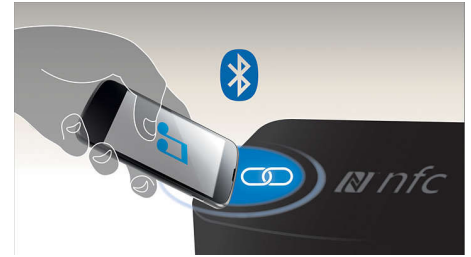

Digitale geluidsverwerking

De geavanceerde geluidstechnologie verbetert de geluidswaarde van uw muziek, zodat elke noot kristalhelder klinkt en elke pauze absoluut stil is. De digitale geluidsverwerkingstechnologie van Philips optimaliseert de prestaties van compacte luidsprekerboxen waardoor u een helder, gedetailleerd en krachtig geluid krijgt zonder vervorming.

Draadloos muziek streamen

Bluetooth is een draadloze communicatietechnologie met een kort bereik, die zowel robuust als energiezuinig is. De technologie maakt een eenvoudige draadloze verbinding mogelijk met iPod/iPhone/iPad en andere Bluetooth-apparaten, zoals smartphones, tablets of zelfs laptops. Zo luistert u eenvoudig en draadloos naar uw favoriete muziek en krijgt u prachtig geluid van video's of games via deze luidspreker.

Muziek wisselen tussen 3 apparaten

Koppelen met 3 smart devices tegelijk voor het streamen van muziek van elk willekeurig apparaat, zonder dat u steeds moet loskoppelen en opnieuw koppelen. Als u een nummer wilt afspelen op een ander apparaat, hoeft u het nummer alleen maar te pauzeren op het eerste apparaat en vervolgens een nieuw nummer te starten op een ander apparaat. Perfect voor het delen van muziek met vrienden, voor feestjes of gewoon voor het afspelen van verschillende nummers die zijn opgeslagen op verschillende apparaten. Vrienden en familie kunnen zelfs tegelijkertijd koppelen, zodat u snel elkaars muziek kunt luisteren.

NFC-technologie

Koppel Bluetooth-apparaten gemakkelijk met één druk op de knop dankzij NFC-technologie (Near Field Communications). Tik op een NFC-smartphone of -tablet op het NFC-gebied van een luidspreker om de luidspreker in te schakelen, het koppelen via Bluetooth te starten en te beginnen met het streamen van muziek.