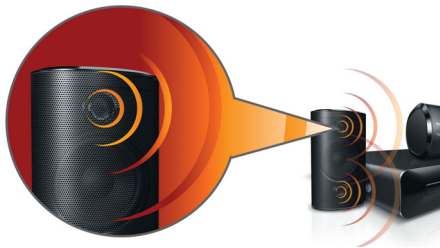

Philips Immersive Sound
Kotiteatteri

Blu-ray-soitin

Immersive Sound

HTS3580

Hulluna ääneen

Tehokas elokuvateatterimainen äänentoisto ja syvä basso

Tuo elokuvan voima kotiisi! Tehokkaat kaksoisbassoputkelliset kaiuttimet ja Blu-ray-toiston HDMI 1080p -teräväpiirtoaparannus parantavat kotiteatterielämystä

Upea kuuntelukokemus

- Bassoputkelliset kaiuttimet toistavat ääntä komeasti
- Dolby TrueHD ja DTS-HD tuottaa hifi-surround-äänen
- 1000 W RMS takaa elokuvien ja musiikin erinomaisen äänenlaadun

Täydentää kotiasi

PHILIPS

Kohokohdat

Full HD 3D Blu-ray

Lumoudu 3D-elokuvista omassa olohuoneessasi Full HD 3D -TV:n kanssa. Active 3D tuottaa uusimpien nopeavaihtonäyttöjen avulla todentuntuista syvyyttä täydellä 1080 x 1920 -HD-tarkkuudella. Full HD 3D -katselu elämys syntyy, kun kuvia katsotaan erityislaseilla, jotka on ajoitettu avaamaan ja sulkemaan vasen ja oikea linssi vaihtuvien kuvien mukaan. Blu-ray-levyllä on tarjolla runsaasti korkealaatuisia 3D-elokuvia. Lisäksi Blu-ray mahdollistaa pakkaamattoman Surround-äänen käytön - ja uskomattoman elävän kuuntelukokemuksen.

Bassoputkelliset kaiuttimet

Bassoputkelliset kaiuttimet toistavat ääntä komeasti

Dolby TrueHD ja DTS-HD

Dolby TrueHD ja DTS-HD Master Audio Essential takaavat erinomaisen äänen Blu-ray-levyiltä. Äänentoisto on käytännössä studiomasternauhatasoa, joten kuulet taatusti äänet sellaisina kuin ne on tarkoitettu. Dolby TrueHD ja DTS-HD Master Audio Essential täydentävät katsomis- ja kuuntelukokemuksesi.