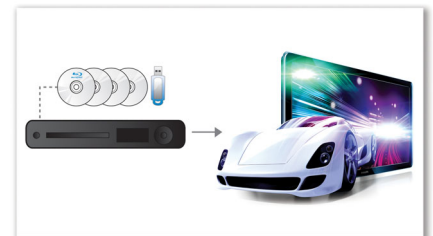

Toistaa kaiken

Toistaa käytännöllisesti katsoen kaikkia mediaformaatteja – 3D Blu-ray, DVD, VCD, CD ja USB. Koe toistettavuuden kätevyys ja mediatiedostojen jakamisen hienous TV:ssä ja kotiteatterijärjestelmässä.