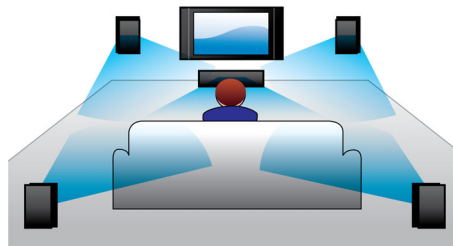

- Tyylikäs, kiiltävä pinta ja ainutlaatuinen kosketusohjaus
- Kompakti laite mahtuu mihin tahansa

Liitä ja käytä kaikkia viihdelaitteita

- Full HD 3D Blu-ray täydelliseen 3D-elokuvakokemukseen
- Toistaa 3D Blu-ray-, DVD-, VCD- ja CD-levyjä sekä USB-laitteiden sisältöä
- HDMI 1080p takaa erittäin terävän ja tarkan kuvan

PHILIPS

Kohokohdat

Full HD 3D Blu-ray

Lumoudu 3D-elokuvista omassa olohuoneessasi Full HD 3D -TV:n kanssa. Active 3D tuottaa uusimpien nopeavaihtonäyttöjen avulla todentuntuista syvyyttä täydellä 1080 x 1920 -HD-tarkkuudella. Full HD 3D -katselu elämys syntyy, kun kuvia katsotaan erityislaseilla, jotka on ajoitettu avaamaan ja sulkemaan vasen ja oikea linssi vaihtuvien kuvien mukaan. Blu-ray-levyllä on tarjolla runsaasti korkealaatuisia 3D-elokuvia. Lisäksi Blu-ray mahdollistaa pakkaamattoman Surround-äänen käytön - ja uskomattoman elävän kuuntelukokemuksen.

Bassoputkelliset kaiuttimet

Bassoputkelliset kaiuttimet toistavat ääntä komeasti

Dolby TrueHD ja DTS-HD

Dolby TrueHD ja DTS-HD Master Audio Essential takaavat erinomaisen äänen Blu-ray-levyiltä. Äänentoisto on käytännössä studiomasternauhatasoa, joten kuulet taatusti äänet sellaisina kuin ne on tarkoitettu. Dolby TrueHD ja DTS-HD Master Audio Essential täydentävät katsomis- ja kuuntelukokemuksesi.