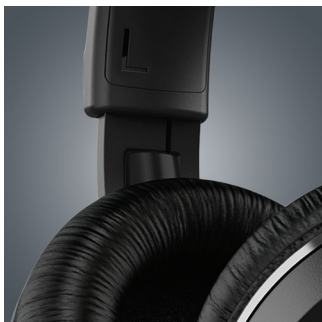

Som potente – sem fios

- Diafragmas em neodímio de 40 mm para graves profundos e som nítido
- Sistema acústico fechado para um óptimo isolamento

Torne a vida mais conveniente

- Tecnologia Bluetooth para liberdade e conveniência sem fios
- Controlo sem fios e entretenimento com música e chamadas
- Design elegante e dobrável para fácil portabilidade em movimento
- Ligação NFC de um só toque para emparelhamento fácil
- Activar Siri e Google Now com um toque no auscultador

Confortável para utilizações prolongadas

- Protecções para os ouvidos e aro para a cabeça ajustáveis para uma adaptação perfeita
- Auscultadores com design leve para conforto de utilização prolongado

PHILIPS

Destaques

Altifalante com 40 mm de diâmetro

Diafragmas em neodímio de 40 mm para graves profundos e som nítido

Aro p/ cabeça e protecções p/ ouvidos ajustáveis

Os seus auscultadores são concebidos de forma ergonómica para se adaptarem a si na perfeição, graças às suas protecção para os ouvidos e aos aro para a cabeça ajustáveis - para conforto e segurança verdadeiros em movimento.

Design posterior fechado

O design com parte posterior fechada isola a sua música de quaisquer sons externos, permitindo-lhe desfrutar de todos os pequenos detalhes e graves ricos da gravação original.

Emparelhamento fácil via NFC