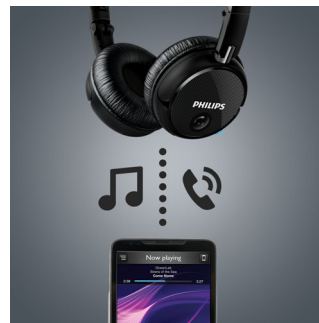

Música e chamadas sem fios

Emparelhe facilmente o seu dispositivo inteligente com os seus auscultadores através do Bluetooth e desfrute da liberdade e do entretenimento de música e chamadas telefónicas cristalinas – sem confusão de fios. Botões intuitivos permitem-lhe um controlo simples de um só toque para a sua música e chamadas recebidas ou enviadas.