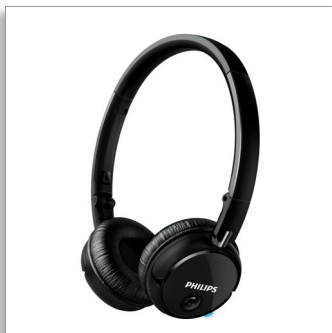

Philips
Auscultadores sem fios
Bluetooth®

Diafragmas de 40 mm/posterior
fechada
On-ear

SHB6250

Som nítido sem fios

corde nos cabos, não na qualidade

Com um design dobrável, ultra portátil e elegante e conectividade Bluetooth, os Philips SHB6250 são os melhores auscultadores para quando está em movimento. Desfrute de graves extraordinariamente profundos e nitidez requintada – sempre – e sem o incómodo dos cabos emaranhados.

Som potente – sem fios

- Diafragmas em neodímio de 40 mm para graves profundos e som nítido
- Sistema acústico fechado para um óptimo isolamento

Torne a vida mais conveniente

- Tecnologia Bluetooth para liberdade e conveniência sem fios
- Controlo sem fios e entretenimento com música e chamadas
- Design elegante e dobrável para fácil portabilidade em movimento
- Ligação NFC de um só toque para emparelhamento fácil
- Activar Siri e Google Now com um toque no auscultador

Destaques

Altifalante com 40 mm de diâmetro

Diafragmas em neodímio de 40 mm para graves profundos e som nítido

Aro p/ cabeça e protecções p/ ouvidos ajustáveis

Os seus auscultadores são concebidos de forma ergonómica para se adaptarem a si na perfeição, graças às suas protecção para os ouvidos e aos aro para a cabeça ajustáveis - para conforto e segurança verdadeiros em movimento.