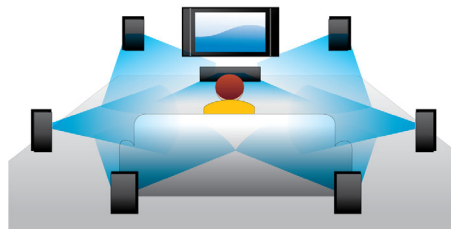

Dolby TrueHD

Dolby TrueHD biedt hoogwaardige audio voor uw Blu-ray Discs. Het geluid is bijna niet te onderscheiden van het origineel; u hoort dus wat de makers willen dat u hoort. Dolby TrueHD maakt uw HD-entertainmentervaring compleet.

USB 2.0

USB (Universal Serial Bus) is een industriestandaard waarmee randapparatuur kan worden aangesloten op computers, consumentenelektronica en mobiele apparaten. Een USB 2.0-aansluiting werkt beter en is sneller (maximaal 40 keer sneller) dan een

USB 1.0-aansluiting. (Gegevens kunnen via USB 2.0 met een maximale snelheid van 480 Mbps worden overgebracht, terwijl dat bij USB 1.0 maar 12 Mbps is.) Wanneer een apparaat op een USB 2.0 wordt aangesloten, wordt alles automatisch geconfigureerd. Sluit een USB-apparaat of vasteschijfstation aan, selecteer de film, muziek of foto en geniet.