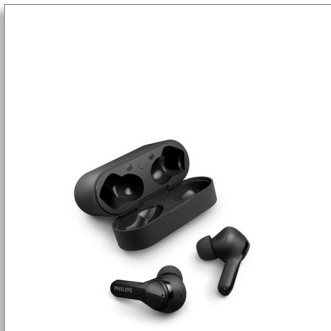

### Sonido increíble

Calidad de llamada nítida  
Resistente al agua con protección  
IPX5  
Hasta 26 horas de reproducción

TAT3217BK