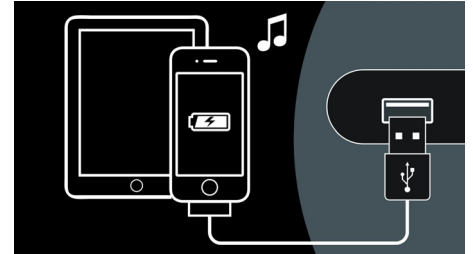

Tecnología inalámbrica AirPlay

AirPlay le permite transferir toda su colección de música de iTunes a sus estaciones base Fidelio. Reproduce de forma inalámbrica desde el programa iTunes de la computadora, iPhone, iPad o iPod Touch en cualquier altavoz compatible con AirPlay de su hogar. Todo lo que tiene que hacer es asegurarse de que los altavoces estén conectados a su red Wi-Fi. AirPlay también permite la reproducción simultánea en los altavoces de toda la casa. Haga que sus canciones preferidas le sigan en cada habitación.

Aplicación SoundStudio

Tenga música de la forma que le gusta ahora. SoundStudio verdaderamente pone el control sobre su música en la palma de su mano. Le permite cambiar cada aspecto del sonido, utilizando solo su iPhone, con controles que son intuitivos y simples. Ahora puede ajustar, personalizar y crear su experiencia de sonido deseada y hacer que sus canciones favoritas cobren nueva vida. SoundStudio también le

AD7000W/10

permite escuchar miles de estaciones de radio de Internet alrededor del mundo, llevando su experiencia musical aún más lejos.

Reproduce y carga el iPod/iPhone/iPad

Este altavoz viene con un puerto USB, que te permite una cómoda carga de tu iPod, iPhone, iPad. Sencillamente conecta tu dispositivo Apple por medio del cable USB a la parte trasera de tu altavoz. Puedes reproducir toda tu música desde tu dispositivo Apple mientras se está cargando.

Conexión de entrada auxiliar

La conexión AUX-in Link te permite reproducir directamente los archivos MP3 del reproductor multimedia portátil. Además de disfrutar de tu música favorita con la calidad de sonido superior que te ofrece el altavoz, el enlace AUX-in es extremadamente cómodo, porque todo lo que tienes que hacer es conectarle tu reproductor de MP3 portátil.