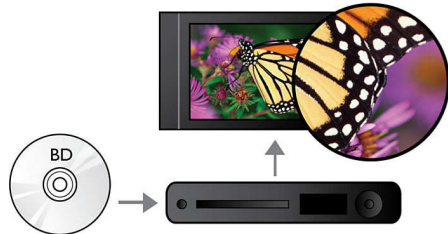

PHILIPS

Основные особенности

Смещение субтитров

Смещение субтитров — это усовершенствованная функция, позволяющая вручную настроить расположение субтитров к фильмам на экране телевизора или компьютера. С помощью пульта ДУ можно переместить субтитры в верхнюю или нижнюю часть экрана. На широких экранах, например устройств سینета 21:9 и проекторов, край субтитров может быть обрезан. Для их просмотра потребуются изменить экранный формат, что противоречит назначению широкоэкранный формат. Функция смещения субтитров позволяет пользователю сохранить необходимый экранный формат и выбрать идеальное положение для субтитров.

Воспроизведение дисков Blu-ray

Диски Blu-ray способны хранить данные в формате высокой четкости, а также изображения с разрешением 1920 x 1080, характерным для формата высокой четкости. На экране воспроизводится кристально-четкое изображение с яркими деталями и плавной передачей движения. Кроме того, Blu-ray обеспечивает несжатое объемное звучание, что создает эффект абсолютной реальности. Высокая емкость Blu-ray Disc делает возможным размещение на диске набора интерактивных возможностей. Простая навигация во время

воспроизведения и другие потрясающие функции, например всплывающие меню, открывают новое измерение в мире систем домашнего развлечения.

Dolby TrueHD и DTS-HD MA

Аудиоформаты высокого разрешения DTS-HD Master Audio и Dolby TrueHD обеспечивают 7.1 каналов высококачественного звука на диске Blu-ray. Качество воспроизводимого звука поистине неотлично от студийного, вы сможете услышать именно то, что создатели записи хотели до вас донести. Аудиоформаты высокой четкости DTS-HD и Dolby TrueHD обеспечат максимум впечатлений от систем домашнего развлечения.