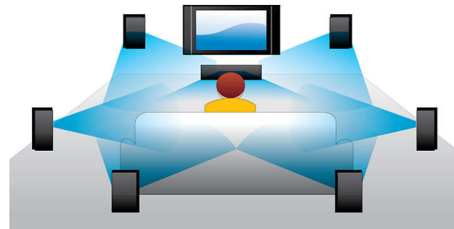

Dolby TrueHD и DTS-HD MA

Аудиоформаты высокого разрешения DTS-HD Master Audio и Dolby TrueHD обеспечивают 7.1 каналов высококачественного звука на диске Blu-ray. Качество воспроизводимого звука поистине неотлично от студийного, вы сможете услышать именно то, что создатели записи хотели до вас донести. Аудиоформаты высокой четкости DTS-HD и Dolby TrueHD обеспечат максимум впечатлений от систем домашнего развлечения.