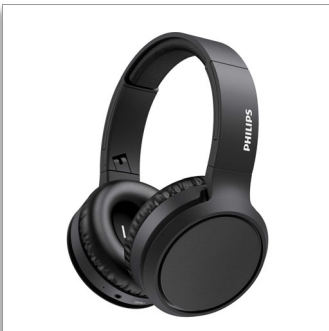

Philips
Kabellose Kopfhörer

40-mm-Treiber/geschlossen

Leicht
Faltsystem für kompakte
Aufbewahrung
Bis zu 29 Stunden
Wiedergabezeit

TAH5205BK

Hier kommt der Bass

Setzen Sie die Kopfhörer auf und spüren Sie den Bass! Diese kabellosen Over-Ear-Kopfhörer verfügen über eine BASS Boost-Taste für tiefen Bass auf Knopfdruck. Sie erhalten bis zu 29 Stunden Wiedergabezeit, schnelles Aufladen und eine solide Bluetooth-Verbindung. Verpassen Sie keine Beats mehr.

Lauter, satter Bass

- Leistungsstarke 40-mm-Neodym-Treiber. BASS Boost-Taste.
- 15 Minuten Ladezeit, zusätzliche 4 Stunden Wiedergabezeit
- 29 Stunden Wiedergabezeit. Aufladung über USB-C.
- Over-Ear-Design mit geschlossenem Design. Hervorragende Geräuschisolierung.

PHILIPS

Kabellose Kopfhörer

40-mm-Treiber/geschlossen Leicht, Faltsystem für kompakte Aufbewahrung, Bis zu 29 Stunden Wiedergabezeit

Besonderheiten

BASS Boost-Taste

Diese Over-Ear-Kopfhörer verfügen über leistungsstarke 40-mm-Neodym-Akustiktreiber für klaren Sound und satte Bässe. Wenn Sie mehr möchten, drücken Sie einfach die BASS Boost-Taste und schon spüren Sie den Unterschied.