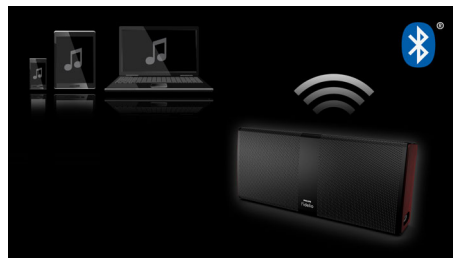

Bezdrátový přenos hudby

Rozhraní Bluetooth je bezdrátové komunikační rozhraní s krátkým dosahem, které je efektivní a zároveň energeticky úsporné. Tato technologie umožňuje snadné bezdrátové připojení mezi iPody/iPhony/iPady a dalšími zařízeními s rozhraním Bluetooth, jako jsou chytré telefony, tablety nebo dokonce notebooky. Takže můžete snadně vychutnávat svou oblíbenou hudbu, zvuk k videu nebo ke hře z reproduktoru a bezdrátově.

Specifikace

Zvuk

- Ovládání hlasitosti: nahoru/dolů
- Maximální výstupní výkon (RMS): 20 W
- Vylepšení zvuku: Digital Sound Control

Reproduktory

- Počet vestavěných reproduktorů: 2
- Vinutí reproduktoru: 2,75" basový reproduktor
- Typy reproduktorů: reproduktory s konstrukcí Bass Reflex

Přehrávání zvuku

- Režimy přehrávání disků: rychlý posun vpřed/zpět, vyhledávání další/předchozí stopy, opakování / náhodný výběr / program
- Média pro přehrávání: CD, CD-R/RW, MP3-CD, Jednotka Flash USB
- Režimy přehrávání připojení USB Direct: rychle zpět/vpřed, přehrávání/pauza, předchozí/další, opakování, Náhodné přehrávání, Funkce stop

Tuner/příjem/vysílání

- Pásmo tuneru: FM mono, FM stereo
- Předvolby stanic: 20
- Anténa: Anténa FM (75 ohmů)
- Vylepšení tuneru: automatické digitální ladění, automatické prohledávání, Snadná instalace (Plug & Play)

Možnosti připojení

- Sluchátka: 3,5 mm
- USB: Port USB
- Vstup audio (3,5 mm): Ano
- Bluetooth: Bluetooth V2.1, Ano
- Profily Bluetooth: A2DP

Pohodlí

- Budíky: Buzení prostřednictvím disku CD, Buzení rádiem, Buzení z USB
- Hodiny: Na hlavním displeji, Časovač
- Nabíječka: iPad, iPhone, iPod
- Typ obrazovky: Displej LED
- Typ zavádění: slot

Příslušenství

- Dodávané příslušenství: Napájecí adaptér AC-DC, Anténa FM
- Dálkový ovladač: Dálkový ovladač s 21 tlačítky
- Uživatelská příručka: Vícejazyčný

Rozměry

- Rozměry sady (Š x H): 420 x 99 mm
- Výška přístroje (s podstavcem): 223 mm
- Šířka balení: 460 mm
- Výška balení: 142 mm
- Hloubka balení: 265 mm
- Hrubá hmotnost: 4,2 kg
- Čistá hmotnost: 3,3 kg

Spotřeba

- Napájení: 110-240 V, 50/60 Hz

Datum vydání 2013-11-20

Verze: 1.0.5

12 NC: 8670 001 05532
EAN: 08 71258 16944 70

© 2013 Koninklijke Philips N.V.
Všechna práva vyhrazena.

Údaje mohou být změněny bez předchozího varování.
Ochranné známky jsou majetkem Koninklijke Philips N.V. nebo jejich příslušných vlastníků.

www.philips.com