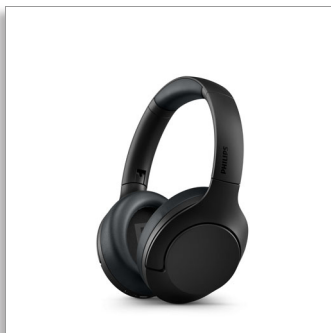

Philips
Căști wireless

Anularea zgomotului Pro
Durată de redare de până la 60 de ore
Bluetooth multipunct
Control tactil

TAH8506BK

Stil elegant. Sunet excelent.

Transformă fiecare zi în ceva senzațional cu aceste căști wireless supraauriculare elegante. Sunetul captivant și anularea avansată a zgomotului îți dau libertatea să te pierzi în fiecare listă de redare și podcast. Trebuie să vorbești cu cineva? Ai parte și de apeluri clare.

Sunet excelent, aspect elegant

- Design elegant cu anularea zgomotului Pro
- Sunet clar pentru apeluri
- Sunet excelent din difuzoarele de 40 mm

Conexiuni simple. Utilizare ușoară.

- Bluetooth multipunct. Conectează mai multe dispozitive
- Până la 60 de ore de redare*
- Conectează căștile pentru sunet de înaltă rezoluție
- Control tactil la alegerea ta. Activează sau dezactivează

Sunet excelent

Difuzoarele de 40 mm reglate perfect oferă un nivel ridicat de detalii și bas pentru fiecare melodie sau podcast. Poți chiar utiliza cablul inclus pentru a conecta căștile și a asculta fișierele audio de înaltă rezoluție disponibile pe serviciul de streaming preferat. Atunci când nu asculți, tocul rigid atractiv menține căștile în siguranță.

Toc rigid cu aspect elegant

Tocul rigid cu aspect elegant păstrează căștile în siguranță

Specificații

Sunet

- Gamă de frecvențe: 7 – 40.000 Hz
- Diametru difuzor: 40 mm
- Impedanță: 32 Ohm
- Putere maximă de intrare: 30 mW
- Sensibilitate: 96 dB (1 kHz)
- Tip de difuzor: Dinamic
- Hi-Res Audio