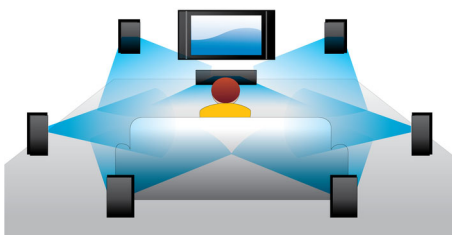

PHILIPS

Points forts

Lecture de disques Blu-ray 3D

La technologie Full HD 3D offre une illusion de profondeur pour une expérience cinématographique encore plus réaliste, chez vous. Des images séparées pour les yeux gauche et droit sont enregistrées en qualité Full HD avec une résolution de 1920 x 1080 et alternativement diffusées sur l'écran à haute vitesse. L'effet Full HD 3D est créé par les lunettes spéciales programmées pour synchroniser l'ouverture et la fermeture des lentilles droite et gauche avec les images à l'écran.

Dolby TrueHD et DTS HD MA

Les technologies DTS-HD Master Audio et Dolby TrueHD et les 7.1 canaux restituent le son de haute qualité des disques Blu-ray. Le son retransmis est en tout point identique à la maquette studio : vous entendez donc ce que les créateurs souhaitaient vous faire entendre. Les technologies DTS-HD Master Audio et

Dolby TrueHD améliorent ainsi votre expérience de la haute définition.

DivX Plus HD Certified

DivX Plus HD offre la toute dernière technologie DivX, et vous permet de regarder des films et vidéos HD directement sur votre HDTV Philips ou votre PC. Le lecteur DivX Plus HD prend en charge la lecture de contenus DivX Plus (vidéo HD H.264 avec audio AAC de haute qualité dans un fichier MKV servant de conteneur) et des anciennes versions de vidéos DivX jusqu'à 1080p. Le DivX Plus HD, pour une véritable vidéo numérique HD.

BD-Live (Profile 2.0)

BD-Live vous ouvre les portes d'un monde haute définition. Recevez les dernières mises à jour en connectant simplement votre lecteur de disques Blu-ray à Internet. Profitez des nouvelles possibilités plus excitantes les unes que les autres, telles que le téléchargement de contenu exclusif, des événements et des discussions en direct, des jeux ou encore du shopping en ligne. Surfez sur la vague de la haute définition avec la lecture des disques Blu-ray et BD-Live