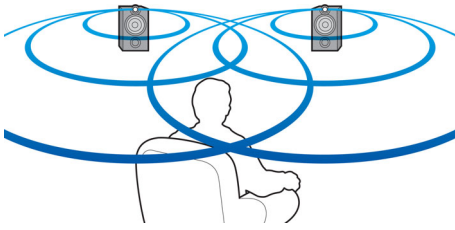

## ClariSound

Technológia ClariSound vdýchne vašej obľúbenej hudbe nový život pomocou dokonalého zvuku plného verných detailov, ktorý znie príjemne a ucelene. Navrchu umiestnený výškový reproduktor prináša zvuk obohatený o brilantnú čistotu a vysokoúčinný basový reproduktor zo sklenených vlákien vytvorí širokú zvukovú scénu, ktorá zaplní každú miestnosť. Číry zvukový výkon je vyvážený jasne definovanými basmi vďaka inovačnej technológii basových portov spoločnosti Philips. Mäkký kužeľ poskytuje vernú reprodukciu detailov hlasu aj nástrojov, takže oceníte všetky dynamické aj emotívne odtiene originálnej nahrávky.