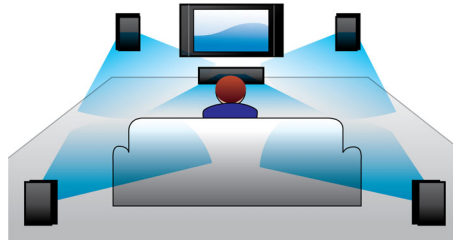

zvuk Dolby Digital

Pretože Dolby Digital je jedným z najlepších svetových noriem digitálneho multikanálového zvuku a využíva spôsob, akým ľudské ucho spracováva zvuky. Zažijete preto vynikajúcu kvalitu priestorového zvuku s realistickými priestorovými prvkami.