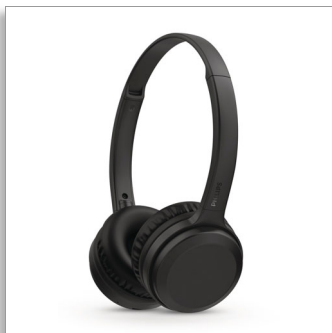

Philips
Brezžične slušalke

30 mm akus. en./akus. nepr. hrb.
del

Bluetooth®
Lahek naglavni trak
Plosko zložljive

TAH1108BK

Imejte glasbo vedno ob sebi

Karkoli počnete, počnete to ob glasbi, ki vam je všeč. Te brezžične naušesne slušalke odlikujeta 15-urna avtonomija predvajanja in čist zvok. Gumbi na ušesnih školjkah omogočajo enostavno upravljanje glasbe in klicev. Ušesne školjke se plosko zložijo za enostavno shranjevanje.

Neprekinjeno uživajte v glasbi. 15-urna avtonomija predvajanja.

- Zmogljive 30 mm akustične enote iz neodima
- Čist in jasen zvok
- Odlična zvočna izolacija zaradi zasnove z akustično neprepustnim hrbtnim delom
- 15-urna avtonomija predvajanja in hitro polnjenje