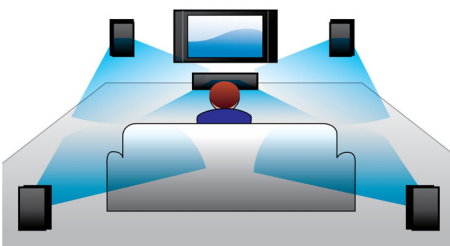

Dolby TrueHD och DTS-HD

Dolby TrueHD och DTS-HD Master Audio Essential ger bästa tänkbara ljud från Blu-ray-skivor. Det återgivna ljudet är nästan omöjligt att särskilja från den ursprungliga studioinspelningen. Du hör vad de, som skapade musiken, avsåg att du skulle höra. Med

Dolby TrueHD och DTS-HD Master Audio Essential får du den ultimata HD-upplevelsen.