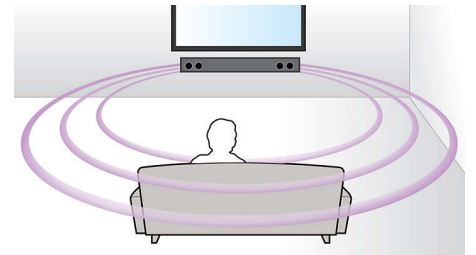

Virtual Surround Sound

Philips Virtual Surround Sound producerar ett fylligt surroundljud från mindre än ett system med fem högtalare. Mycket avancerade rumsliga algoritmer reproducerar ljudegenskaperna som förekommer i en idealisk 5.1-kanalsmiljö. Högkvalitativ stereoljud omvandlas till verklighetsstroget, flerkanaligt surroundljud. Du behöver inte köpa extra högtalare, sladdar eller högtalarstativ för att få ljud som fyller hela rummet.