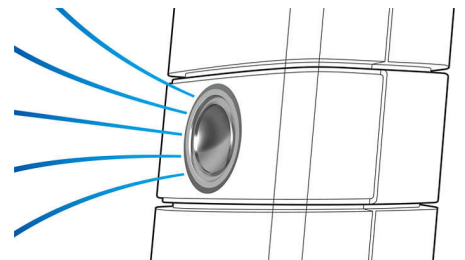

Blottad tweeter

Unika högtalare med blottade tweetrar för maximal ljudspridning och -vidd.