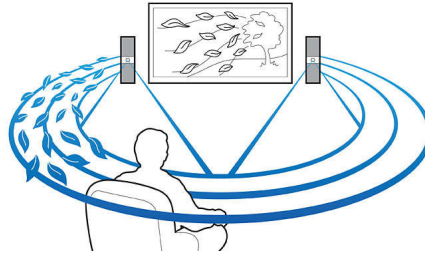

Crystal Clear Sound

Med Philips Crystal Clear Sound får du chansen att uppfatta varje detalj i ljudet precis så som artisten eller regissören avsett! Crystal Clear Sound återskapar ljudkällan – oavsett om det är en actionfilm, en musikal eller liveframträdande – naturtroget, precist och utan distorsion. Philips hemmabiosystem med Crystal Clear Sound minimerar ljudbearbetningen för att behålla ljudkällans renhet. Resultatet blir exaktare ljud i dina öron.