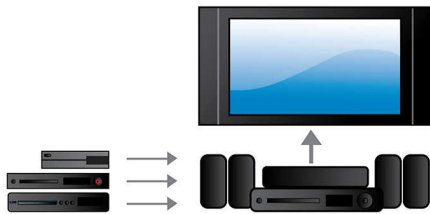

PHILIPS
Fidelio

Funktioner

CinemaPerfect Quad med full HD

Philips nya CinemaPerfect HD-motor erbjuder fyrdubbel full HD för den bästa videouppspelningen någonsin. Den intelligenta motorn skärper och reducerar buller som produceras när videon komprimeras till MPEG-format. Utöver förbättrad uppkonvertering producerar motorn skarpa och djupa bilder på skärmen.

Integrerad HDMI-hubb

Med HDMI-hubben kan du lätt ansluta alla dina enheter till TV:n utan en massa sladdar. Du kan på ett bekvämt sätt njuta av bästa möjliga ljudkvalitet när du tittar på olika innehåll på platt-TV:n. Du kan ansluta alla dina HDMI-enheter direkt till hemmabiosystemets HDMI-hubb och ansluta till platt-TV:n med endast en kabel. Med den här konfigurationen kan du lätt titta på filmer eller TV-program med bild och ljud i HD, utan sladdtrassel.