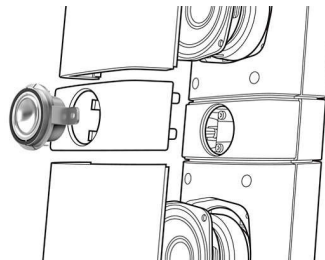

Tweeterhögtalare i titan

Titantweetrarna är mycket stabila och lätta för ett garanterat störningsfritt ljud. Deras otroliga förmåga att reducera störningar och resonans över hela frekvensintervallet garanterar superb klarhet i alla ljuddetaljer.