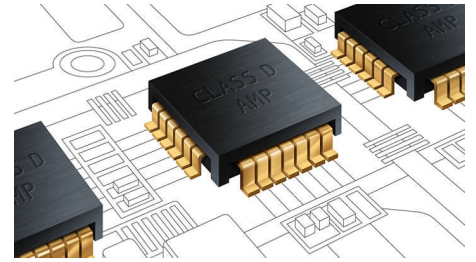

Premium Class D-förstärkare

Philips Premium Class-D-förstärkare har utformats för att bevara den ursprungliga ljudkällan för en exaktare ljudsignal, vilket gör att akustiska detaljer i musik och filmer återges precis som artisten eller regissören avsåg att de skulle.