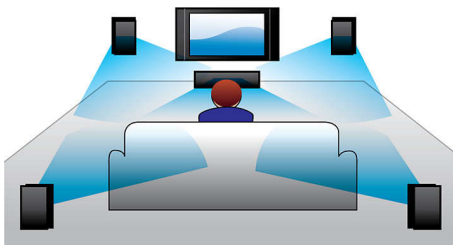

Dolby TrueHD un DTS-HD

Dolby TrueHD un DTS-HD Master Audio Essential atskaņo kvalitatīvāko skaņu no Blu-ray diskos. Atveidotās skaņas ir gandrīz neiespējami atšķirt no studijā ierakstītajām, līdz ar to jūs dzirdat tieši to, ko izpildītāji ir

iecerējuši. Dolby TrueHD un DTS-HD Master Audio Essential papildina jūsu augstas izšķirtspējas izklaides piedzīvojumu.