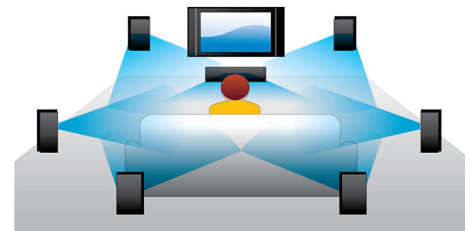

Dolby TrueHD i DTS-HD MA

Formaty DTS-HD Master Audio oraz Dolby TrueHD wydobywają z płyt Blu-ray 7.1-kanalowy dźwięk przestrzenny doskonałej jakości. Odtwarzany dźwięk jest niemalże niemożliwy do odróżnienia od wersji studyjnej, tak więc słyszysz dokładnie to, co było zamysłem twórców. Formaty DTS-HD Master Audio oraz Dolby TrueHD stanowią wspaniałe uzupełnienie Twoich wrażeń z rozrywki w jakości HD.