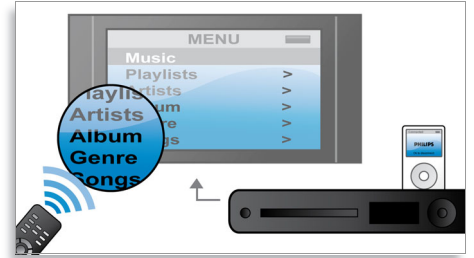

Brug

- Attraktiv enkeltenhed, der er leverer fantastisk lyd uden kabelrod
- HDMI digital udgang til nem tilslutning med blot ét kabel

PHILIPS
sense and simplicity

Vigtigste nyheder

Cinema Sound

Cinema Sound leverer dynamisk lyd fra et enkeltenhedssystem samt en uovertruffen lydoplevelse i enhver rumtype. Ved brug af en omhyggeligt beregnet blanding af signalbehandling, psykoakustik og nøjagtig driverplacering leverer Cinema Sound et lydfelt, der er bemærkelsesværdigt bredere og omgiver lytteren af lyd – helt uden rod.

Indbygget subwoofer

En indbygget subwoofer leverer alle de dybe toner, der kræves til en god lytteoplevelse - uanset, om du ser en film eller afspiller en musik-cd. De dybeste bas-toner afspilles fyldigt og klart og sikrer en sensationel underholdningsoplevelse med den ønskede intensitet og livagtighed. Selvom subwooferen leverer fuld ydelse, forårsager den ikke rod - på den måde kan du nyde en fuldendt

Integreret dockingstation til iPod

En integreret dockingstation lader dig afspille film, musik og fotos fra din iPod. Desuden kan du styre din iPod og gennemse dens indhold på en tv-skærm - det hele via hjemmebiografens fjernbetjening. Slut med besværlige kabler og tilslutninger: Den integrerede dockingstation leverer bærbar underholdning i hjemmet - helt problemfrit.