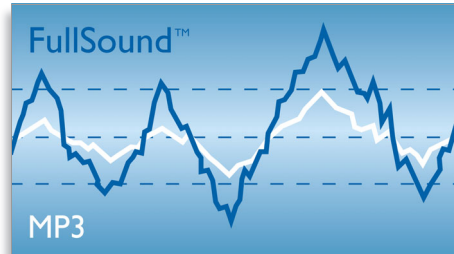

FullSound™

Philips' innovative FullSound-teknologi bringer lyddetaljerne tilbage i komprimeret MP3-musik og gør musikken markant bedre og mere fyldig, så du kan høre CD-musik uden forvrængning. Baseret på en lydteferbehandlingsalgoritme kombinerer FullSound Philips' kendte ekspertise inden for musikgengivelse med kraften fra den seneste generation af DSP (Digital Signal Processor). Resultatet er mere fyldig bas med større dybde og slagkraft, forbedret stemme- og instrumentklarhed samt stor detaljerigdom. Genopdag din komprimerede MP3-musik med en virkelighedstro lyd, der vil røre din sjæl og sætte gang i dine fødder.