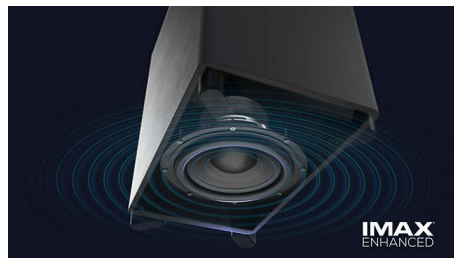

IMAX Enhanced

Šis jaudīgais Soundbar skaļrunis ir IMAX Enhanced sertificēts — tas spēj nodrošināt audio atskaņošanu, kas patiesi ievēd citā pasaulē. 240 W basu skaļrunis lieliski izskatās kā brīvstāvoša ierīce, un pats Soundbar skaļrunis ir kompakts un vienkārši novietojams.