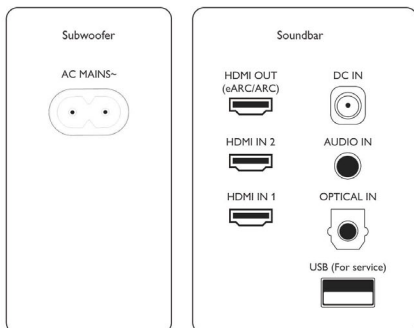

Ārējā kartona kaste

- Garums: 116.5 cm
- Patēriņa iesaiņojumu skaits: 2
- Platums: 53.5 cm
- Bruto svars: 44.1 kg
- Augstums: 48 cm
- GTIN: 1 48 95229 11262 6
- Neto svars: 31.6 kg
- Taras svars: 12.5 kg

Lietošanas komforts

- Tālvadības pults
- Nakts režīms: Nē

Saderība

- Viedtālruna/plaņšedatora lietotņu vadība

Strāvas padeve

- Basu skaļruņa energopadeve: 220-240 V maiņstrāva, 50/60 Hz
- Galvenās ierīces strāvas padeve: 100–240 V maiņstrāva, 50/60 Hz
- Basu skaļruņa jauda gaidstāves režīmā: 0,5 W
- Galvenās ierīces jauda gaidstāves režīmā: < 0,5 W
- Automātisks gaidstāves režīms

Iesaiņojuma izmēri

- Augstums: 45.8 cm
- Iesaiņojuma veids: Kārba
- Platums: 115 cm
- Dzīlums: 40.5 cm

B97/10

- Iekļauto produktu skaits: 1
- EAN: 48 95229 11262 9
- Bruto svars: 20.69 kg
- Neto svars: 15.8 kg
- Taras svars: 4.89 kg

Piederumi

- Iekļautie piederumi: Tālvadības pults (ar bateriju), Strāvas vads, Īsa lietošanas pamācība, Vispasaules garantijas brošūra

Dizains

- Krāsa: Melna
- Piestiprināma pie sienas

Izmēri

- Ierīce (P x A x Dz): 1312 x 55,6 x 120 mm
- Ierīces svars: 5,97 kg
- Basu skaļrunis (P x A x Dz): 230 x 400 x 407 mm
- Basu skaļruņa svars: 9,6 kg
- Satelītskaļrunis (P x A x Dz): 183 x 55,6 x 120 mm
- Satelītskaļruņa svars: 0,786 kg

Video

- 3D caurlaide
- Video uzlabojumi: 4K Video caurlaide, Dolby Vision, HDR10, HDR10+, HLG

Izlaides datums
2024-04-06

Versija: 19.19.1

EAN: 48 95229 11262 9

© 2024 Koninklijke Philips N.V.
Visas tiesības patur autors.

Specifikācijas var tikt mainītas bez paziņojuma. Preču zīmes ir Koninklijke Philips N.V. vai to attiecīgu īpašnieku īpašums.

www.philips.com