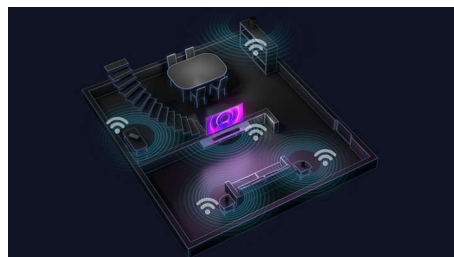

### Telpiska skaņa pēc pieprasījuma

Vēlaties pilnībā izbaudīt filmu vakaru? Vienkārši atvienojiet noņemamos skaļruņus Soundbar skaļruņa galos un novietojiet tos aiz sevis, lai izveidotu patiesi telpiskas skaņas sistēmu.

### Dolby Atmos un Dolby Surround

Iegūstiet pilno Dolby Atmos pieredzi ar šī Soundbar augšup vērstajiem skaļruņiem. Iecienītākās filmas un raidījumi izklausīsies neticami reālistiski, jo skaņa plūst virs jums un apkārt. Skatoties saturu bez Atmos tehnoloģijas, Soundbar skaļrunis pārslēdzas uz Dolby Surround.

### Play-Fi. Atskaņošana vairākās telpās un citas funkcijas

Saderība ar DTS Play-Fi padara šo augstākās klases Fidelio Soundbar skaļruni par jaudīgu

B97/10

komponentu vairāku telpu audio sistēmā. Jūs varat vienkārši sinhronizēt un sagrupēt ar Play-Fi saderīgus skaļruņus, kā arī straumēt atskaņošanas sarakstus ikvienā telpā ar augstas kvalitātes audio, neizlaižot nevienu skaņas niansi.

### Visi jūsu iecienītākie avoti

Mūzikas atskaņošanai Spotify Connect ļauj straumēt Spotify augstākās kvalitātes signālu Wi-Fi tīklā. Varat arī straumēt augstas izšķirtspējas atskaņošanas sarakstus no savas mobilās ierīces, izmantojot Apple AirPlay 2 vai Bluetooth. Filmu atskaņošanai un spēlēm 4K caurlaide ļauj izveidot savienojumu ar 4K HDR video avotiem, nezaudējot izšķirtspēju.