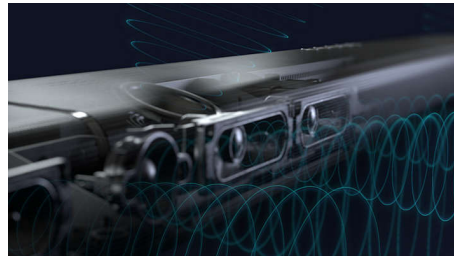

Dolby Atmos un Dolby Surround

Iegūstiet pilno Dolby Atmos pieredzi ar šī Soundbar augšup vērstajiem skaļruņiem. Iecienītākās filmas un raidījumi izklausīsies neticami reālistiski, jo skaņa plūst virs jums un apkārt. Skatoties saturu bez Atmos tehnoloģijas, Soundbar skaļrunis pārslēdzas uz Dolby Surround.