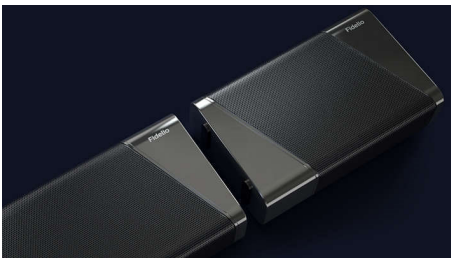

Telpiska skaņa pēc pieprasījuma

Vēlaties pilnībā izbaudīt filmu vakaru? Vienkārši atvienojiet noņemamos skaļruņus Soundbar skaļruņa galos un novietojiet tos aiz sevis, lai izveidotu patiesi telpiskas skaņas sistēmu.

Īpašais centra kanāls garantē, ka dzirdēsiet ikvienu vārdu — no supergrāvējiem līdz podkāstiem.