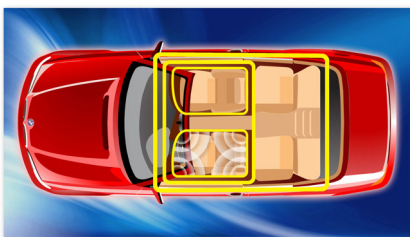

Дизайн, който подхожда на вашия автомобил

- Висококонтрастен LCD дисплей за отличен образ

PHILIPS

Акценти

Music Zone

Иновационната технология Music Zone на Philips позволява на шофьора и пътниците да се наслаждават на музиката с по-жив и обменен звук, точно както е искал изпълнителят. Лесно можете да превключвате зоните на слушане от предните към задните седалки и обратно, за да откриете идеалния център на звука в автомобила. Специалният бутон за управление на зоните ви дава три готови настройки: ляво, дясно и отпред (и всички), с които лесно можете да откриете идеалното удоволствие от слушането, когато сте сами или с други хора в автомобила.