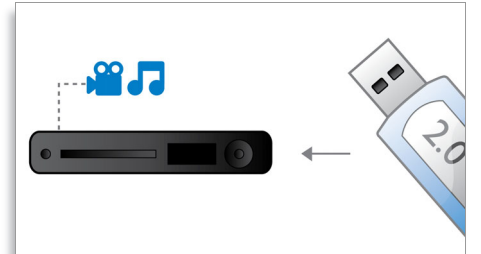

Yüksek hızlı USB 2.0 Bağlantısı

Evrensel Seri Veri Yolu veya USB, PC'leri çevre birimlerine ve elektronik cihazlara kolayca bağlamak için kullanılan bir protokol standardıdır. Yüksek Hızlı USB cihazlarını veri aktarım hızı, orijinal USB'lerin 12 Mb/s üzerine çıkarak 480 Mb/s'ye kadar ulaşır. Yüksek Hızlı USB 2.0 Bağlantısı ile yapmanız gereken tek şey, USB cihazınızı takmak, film, müzik veya fotoğrafı seçmek ve hemen oynatmak.