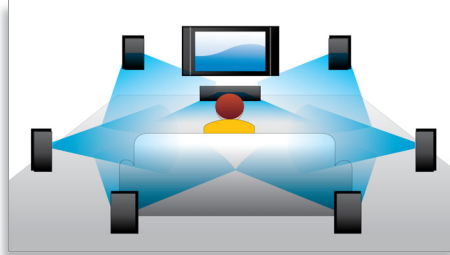

Dolby TrueHD ve DTS-HD MA

DTS-HD Master Audio ve Dolby TrueHD, Blu-ray Disklerinizin en kaliteli sesi ile 7.1 kanal sağlar. Üretilen sesin, orijinal stüdyo kaydından hemen hiçbir farkı yoktur, yani kaydı yapanların size sunmak istediği her şeyi duyarsınız. DTS-HD Master Audio Ses ve Dolby TrueHD,

yüksek çözünürlüklü eğlence deneyiminizi tamamlar.