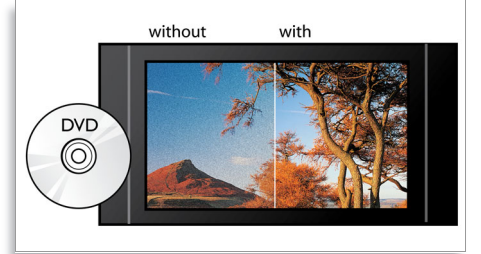

DVD video geliştirme

HDMI 1080p geliştirme, kristal netliğinde görüntüler sağlar. Standart tanımlamaya sahip DVD filmler, artık daha fazla ayrıntı ve gerçeğe yakın görüntüler sağlayan yüksek tanımlama ile izlenebilir. Aşamalı Tarama özelliği ("1080p'de "p" ile ifade edilir), TV ekranlarında yaygın rastlanan titreşimli görüntüyü ortadan kaldırarak her zaman net görüntüler sağlar. Son olarak HDMI, sıkıştırılmamış dijital HD videoyu ve dijital çok kanallı sesi analoga dönüştürmeden taşıyabilen bir doğrudan dijital bağlantıdır ve gürültüden tamamen arınmış mükemmel görüntü ve ses kalitesi sunar.