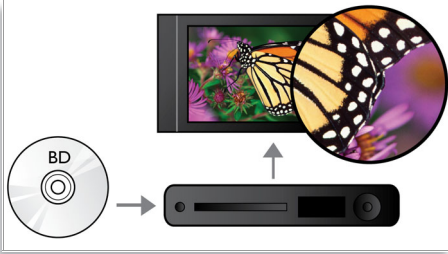

Blu-ray Disk oynatma

Blu-ray Diskler, yüksek tanımlı verilerle birlikte, tam yüksek tanımlı görüntüleri tanımlayan 1920 x 1080 çözünürlükte resimleri taşıyabilme kapasitesine sahiptir. Mükemmel ayrıntılar, daha pürüzsüz hareketler ve kristal netliğinde görüntülerle sahneler hayat bulur. Blu-ray ayrıca, sıkıştırılmamış surround ses sağlar, böylece ses deneyiminiz inanılmaz

şekilde gerçeğe dönüşür. Blu-ray Disklerin yüksek saklama kapasitesi, birçok interaktif olanağın dahil edilmesine olanak tanır. Oynatma sırasında kusursuz gezinme ve açılır menüler gibi diğer heyecan verici özellikler, ev eğlencesine tamamen yeni bir boyut kazandırır.