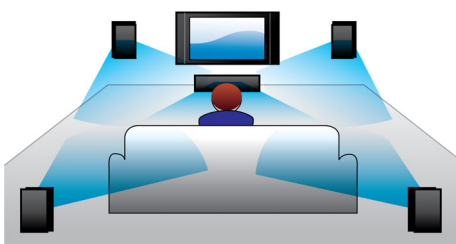

Vytvorí kvalitnejší divácky zážitok priamo u Vás doma

- Moderný dizajn, ktorý zapadne do vášho domáceho prostredia

PHILIPS

Hlavné prvky

Výkon 300 W RMS

Výkon 300 W RMS zaručí skvelý zvuk pre filmy a hudbu

zvuk Dolby Digital

Pretože Dolby Digital je jedným z najlepších svetových noriem digitálneho multikanálového zvuku a využíva spôsob, akým ľudské ucho spracováva zvuky. Zažijete preto vynikajúcu kvalitu priestorového zvuku s realistickými prvkami.

Zvukový vstup

Zvukový vstup umožňuje jednoducho prehrávať hudbu priamo zo zariadenia iPod/iPhone/iPad, MP3 prehrávača alebo notebooku

cez jedno pripojenie k domácejmu kinu. Jednoducho pripojte svoje zvukové zariadenie do konektora zvukového vstupu a vychutnajte si hudbu vo vynikajúcej kvalite domáceho kina Philips.

HDMI pre filmy v HD

HDMI je priame digitálne pripojenie, ktoré prenáša digitálne video v rozlíšení HD, ako aj digitálny viackanálový zvuk. Eliminuje prevod na analógové signály, čím zvyšuje dokonalosť

obrazu a zabezpečuje vysokokvalitný zvuk bez rušenie. Filmy v bežnom rozlíšení si teraz budete môcť vychutnať v skutočnom vysokom rozlíšení – vďaka čomu uvidíte viac detailov a realistickejší obraz.