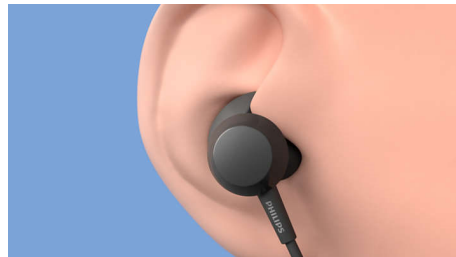

Комфорт с лекота

- Сигурни, гъвкави, удобни
- 3 сменяеми гумени накрайника за микрокапсули
- Овален акустичен улей приляга комфортно в ушния ви канал
- Накрайници с крилца за надеждно прилягане. По-добра пасивна шумоизолация

PHILIPS

Безжични слушалки за поставяне в ухото
8,2 мм мембрани/затворен гръб За поставяне в ушите

TAE4205BK/00

Акценти

Бутон за усилване на басите

Тези безжични слушалки разполагат с 8,2 мм неодимови мембрани, които предлагат чист звук и обемен бас. Когато искате повече, просто натиснете бутона за усилване на басите на вграденото дистанционно. Ще усетите мигновено разликата.

Сигурни, гъвкави, удобни

Овалният акустичен улей и сменяемите накрайници за микрокапсули ви осигуряват удобно прилепване в ушите. Меките накрайници с крилца прилягат плътно под линията на ухото ви, което позволява сигурно прилягане и по-добра пасивна шумоизолация.