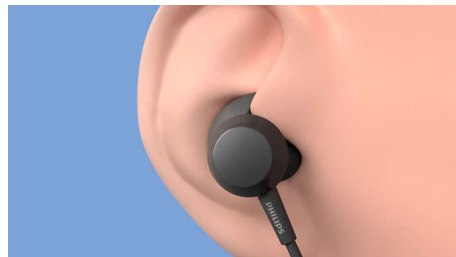

Комфорт с лекота

- Сигурни, гъвкави, удобни
- 3 сменяеми гумени накрайника за микрокапсули
- Овален акустичен улей приляга комфортно в ушния ви канал
- Накрайници с крилца за надеждно прилягане. По-добра пасивна шумоизолация

PHILIPS

Безжични слушалки за поставяне в ухото
8,2 мм мембрани/затворен гръб За поставяне в ушите

TAE4205BK/00

Акценти

Бутон за усилване на басите

Тези безжични слушалки разполагат с 8,2 мм неодимови мембрани, които предлагат чист звук и обемен бас. Когато искате повече, просто натиснете бутона за усилване на басите на вграденото дистанционно. Ще усетите мигновено разликата.

Сигурни, гъвкави, удобни

Овалният акустичен улей и сменяемите крайници за микрокапсули ви осигуряват удобно прилепване в ушите. Меките крайници с крилца прилягат плътно под линията на ухото ви, което позволява сигурно прилягане и по-добра пасивна шумоизолация.