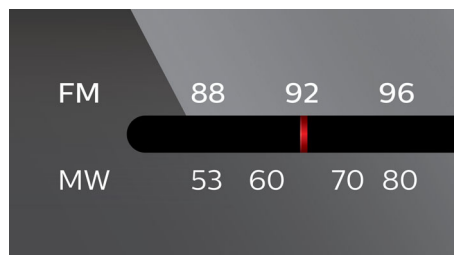

Sintonizzatore FM/MW

Sintonizzatore stereo FM/MW (AM)

Ingresso analogico

Il collegamento line-in per il lettore MP3 consente la riproduzione diretta di contenuti MP3 mediante il sistema audio. È sufficiente collegare il lettore MP3 portatile al tuo sistema audio tramite il jack di ingresso integrato: potrai così ascoltare i tuoi brani preferiti del lettore MP3 portatile con una qualità audio eccezionale.

AZ102S/12

Specifiche

Riproduzione audio

- Supporti di riproduzione: CD, CD-R, CD-RW
- Modalità riproduzione dischi: Avanti/indietro veloce, Ricerca brano successivo/precedente, Funzioni di ripr. casuale/programmazione/ripet. normale

Sintonizzatore/Ricezione/Trasmissione

- Bande sintonizzatore: FM, MW
- Antenna: antenna FM

Suono

- Funzioni audio avanzate: Dynamic Bass Boost
- Impianto audio: stereo
- Controllo del volume: rotatorio (analogico)
- Potenza in uscita: 2 x 1 W RMS

Altoparlanti

- N. di altoparlanti integrati: 2
- Finitura griglia altoparlanti: metallo

Connettività

- Link MP3: Ingresso stereo da 3,5 mm

Assorbimento

- Tipo di batteria: C (LR14)
- Voltaggio della batteria: 1,5 V
- Numero di batterie: 6
- Tipo alimentazione: Ingresso CA

Accessori

- Cavi/collegamenti: cavo di alimentazione
- Altre: Manuale utente
- Garanzia: Certificato di garanzia

Funzioni utili

- Tipo di caricatore: Superiore

Dimensioni (l x p x a)

- Peso lordo: 2,1 Kg
- Spessore imballo: 264 mm
- Altezza imballo: 155 mm
- Larghezza imballo: 284 mm
- Peso: 1,7 Kg
- Profondità unità principale: 245 mm
- Altezza unità principale: 123 mm
- Larghezza unità principale: 262 mm

Data di rilascio
2015-01-22

Versione: 1.0.12

12 NC: 8670 000 37846
EAN: 87 12581 40254 9

© 2015 Koninklijke Philips N.V.
Tutti i diritti riservati.

Le specifiche sono soggette a modifica senza preavviso. I marchi sono di proprietà di Koninklijke Philips N.V. o dei rispettivi detentori.

www.philips.com