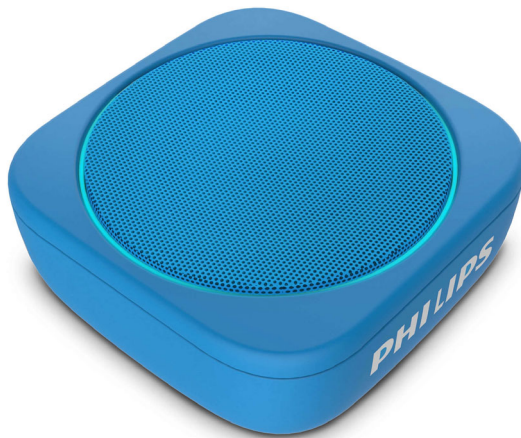

Philips
Parlante portátil
inalámbrico

Bluetooth
Azul

BT150A

Fiesta en la piscina. Fiesta en la ducha. Tu fiesta.

Donde y cuando quieras. Este parlante Bluetooth resistente al agua cuenta con graves potentes en un diseño pequeño y te ofrece un sonido sorprendente. Obtendrás ocho horas de tiempo de reproducción y una entrada de audio. Desde la piscina hasta la ducha, hacé que sea tu tipo de fiesta.

Llevá tu música a cualquier lugar.

- Botones en el parlante para reproducir tu música, ajustar el volumen o saltar pistas
- Correa de transporte extraíble de punto fino
- Colgala de tu bolso o en tu bicicleta. 9,5 x 9,5 x 3.8 cm
- Luces LED alrededor de la rejilla del parlante. Azul/colores aleatorios

- Altavoz de banda completa de 1,5". Un radiador pasivo amplifica los graves
- 8 horas de tiempo de reproducción. Carga USB. Cable micro USB incluido
- Función que evita los cortes. Reproduce a un volumen alto sin distorsión
- Resistente al agua hasta 1 m durante 30 minutos. Clasificación IPX7

Sonido nítido y graves potentes.

El parlante de banda completa de 1,5" ofrece un sonido nítido y claro, incluso cuando se reproduce volumen alto. Un radiador pasivo amplifica los graves, lo que te proporciona mucha más potencia en los tonos graves.