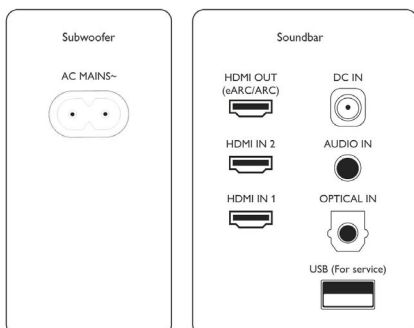

- Heli täiustused: Film, Muusika, Voice, Sport, Kohandatud
- Helisüsteem: Dolby Atmos, DTS:X, IMAX Enhanced
- Täielik harmooniline moonutus: 1%
- Kõlarisüsteemi väljundvõimsus: MAX 888W / 450W RMS (1% THD)

Kõlarid

- Basskõlari sagedusvahemik: 35 - 150 Hz
- Basskõlari tüüp: Aktiivkõlar, Juhtmevaba bassikõlar
- Basskõlari impedants: 3 ohm
- Helikanalite arv: 7.1.2
- Basskõlarite arv: 1
- Basskõlari läbimõõt: 8"
- SoundBari sagedusvahemik: 150–20 000 Hz
- Eemaldatavad tagumised elemendid: 2 täissageduselementi (vasak ja parem), 2 kõrgsageduskõlarit (vasak ja parem)
- Keskumised elemendid: 2 täissageduselementi (vasak ja parem)
- Eesmised elemendid: 4 täissageduselementi (vasak ja parem), 2 kõrgsageduskõlarit (vasak ja parem)
- Külgsuunalised elemendid: 2 kõrgsageduskõlarit (vasak ja parem)
- Ülessuunatud elemendid: 2 täissageduselementi (vasak ja parem)
- Väline basskõlar: Bassipeegeldus

Ühenduvus

- Bluetooth: Vastuvõtja
- Bluetoothi versioon: 4,2
- EasyLink HDMI-CEC
- Aux-sisend: 3,5 mm
- Optiline sisend × 1
- HDMI-sisu kaitse: HDCP 1.4/2.3
- HDMI-sisend × 2
- HDMI-väljund (eARC/ARC) × 1
- Wi-Fi: IEEE 802.11 a/b/g/n/ac, 2,4 GHz / 5 GHz
- DLNA standard: Ei
- Mitme kõlari ühendus
- Mitme kõlari tehnoloogia: DTS Play-Fi mitut ruumi täitev heli
- Tark kodu: Spotify Connect, Sisseehitatud Chromecast, Töötab OK Google'iga, Töötab Alexa, Töötab Apple AirPlay 2-ga
- Juhtmeta kõlarite ühendus: Satelliitkõlarid, Basskõlar

Toetatud helivormingud

- HDMI ARC/eARC: Dolby Atmos, Dolby Digital, Dolby Digital EX, Dolby Digital plus, Dolby TrueHD, DTS, DTS 96/24, DTS Digital Surround (5.1 kanalit), DTS:X, DTS-ES, DTS-HD High Resolution Audio, DTS-HD Master Audio
- Play-Fi: AIFF, FLAC, MP3, WAV, MPEG4 AAC, MPEG4 M4A
- Bluetooth: SBC
- HDMI IN1/IN2: Dolby Atmos, Dolby Digital, Dolby Digital plus, Dolby TrueHD, Dolby Digital EX, DTS, DTS 96/24, DTS Digital Surround (5.1 kanalit), DTS:X, DTS-ES, DTS-HD High Resolution Audio, DTS-HD Master Audio
- Optiline: Dolby Digital, LPCM 2 kanalit

Väline papp-pakend

- Pikkus: 116,5 cm
- Pakendite arv: 2
- Laius: 53,5 cm
- Kogukaal: 44,1 kg
- Kõrgus: 48 cm
- GTIN: 1 48 95229 11262 6
- Kaal pakendita: 31,6 kg
- Pakendi kaal: 12,5 kg

Mugavus

- Kaugjuhtimispuul
- Öörežiim: Ei

Ühilduvus

- Nutitelefonitahvelarvuti APP-valve

Võimsus

- Basskõlari toiteallikas: 220-240 V AC, 50/60 Hz
- Põhiseadme toiteallikas: 100-240 V AC, 50/60 Hz
- Basskõlari võimsustarve ooterežiimis: $\leq 0,5\text{ W}$
- Põhiseadme ooterežiimi energiatarve: $\leq 0,5\text{ W}$
- Automaatne ooterežiim

Pakendi mõõtmed

- Kõrgus: 45,8 cm
- Pakendi tüüp: Karp
- Laius: 115 cm
- Sügavus: 40,5 cm
- Toodete arv komplektis: 1
- EAN: 48 95229 11262 9
- Kogukaal: 20,69 kg

B97/10

- Kaal pakendita: 15,8 kg
- Pakendi kaal: 4,89 kg

Tarvikud

- Komplektis olevad tarvikud: Kaugjuhtimispuul (patateiga), Toitejuhe, Kiirjuhend, Üleilmse garantii voldik

Disain

- Värvus: Mustad
- Seinapaigaldusega

Mõõtmed

- Peaseade (L x K x S): 1312 x 55,6 x 120 mm
- Peaseadme kaal: 5,97 kg
- Basskõlar (L x K x S): 230 x 400 x 407 mm
- Basskõlari kaal: 9,6 kg
- Satelliitkõlar (L x K x S): 183 x 55,6 x 120 mm
- Satelliitkõlari kaal: 0,786 kg

Video

- 3D-signaaliedastus
- Video täiustused: 4K video signaaliedastus, Dolby Vision, HDR10, HDR10+, HLG

Väljalaske kuupäev
2024-04-13

Versioon: 19.1.3

EAN: 48 95229 11262 9

© 2024 Firma Koninklijke Philips N.V.
Kõik õigused kaitstud

Spetsifikatsioon võib muuta ette teatamata
Kaubamärgid kuuluvad firmale Koninklijke Philips N.V.
või vastavatele omanikele.

www.philips.com