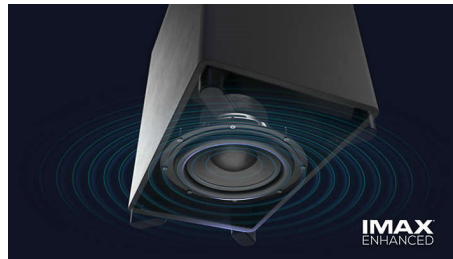

IMAX Enhanced

See võimas ribakõlar on IMAX Enhancedi sertifikaadiga, mis tähendab, et see suudab pakkuda tõeliselt kaasahaaravat helikogemust. 240 W basskõlar näeb hea välja ka eraldiseisvana ja madala profiiliga ribakõlarit on lihtne erinevatesse kohtadesse paigutada.