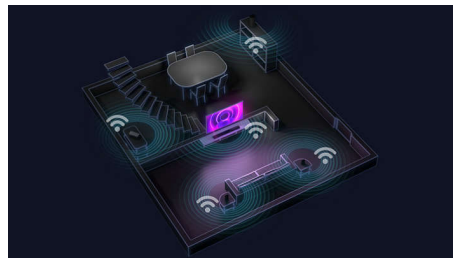

Nõudel esitav ruumiline heli

Soovite kaasahaaravat filmiõhtut? Lihtsalt eemaldage ribakõlari külgedel olevad kõlarid ja asetage need enda taha. Nii saate luua tõeliselt ruumilise heli. Spetsiaalne keskkanal tagab, et

kuuleksite iga sõna – seda nii kassahittide kui ka taskuhäälingute puhul.

Dolby Atmos ja Dolby Surround

Tänu ribakõlari ülespoole suunatud kõlaritele saate nautida täielikku Dolby Atmos kogemust. Teie lemmikute filmide ja sarjade heli muutub äärmiselt realistlikuks. Kui vaatate Atmosega mitteühilduvat sisu, lülitub ribakõlar Dolby Surroundi kasutamisele.

Play-Fi. Mitut ruumi täitev heli ja palju muud

DTS Play-Fi-ga ühilduvus teeb sellest esmaklassilisest Fidelio ribakõlarist võimsa elemendi teie mitut ruumi ühendavast helisüsteemist. Saate hõlpsalt sünkroniseerida