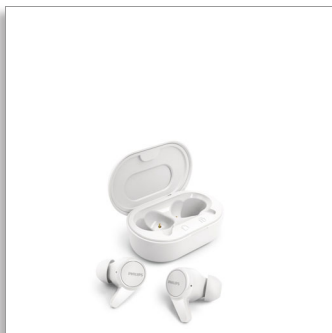

Philips
Auriculares True Wireless

Auriculares com um ajuste confortável

Estojo de carreg. extremamente pequeno

Resistência salpicos/transpiração IPX4

Até 18 horas de reprodução

TAT1207WT

Pegar e sair

Pegar, ligar e sair! Estes fantásticos auscultadores True Wireless são fornecidos com um estojo de carregamento extremamente pequeno que cabe facilmente no seu bolso para fornecer som fiável e cómodo onde quer que vá. Resistência a salpicos e transpiração IPX4, e até 18 horas de reprodução!

Ergonómico. Confortável. Som nítido

- Adaptação segura e confortável à orelha
- 3 pares de almofadas em silicone adicionais (tamanho pequeno, médio e grande)
- Diafragmas em neodímio de 6 mm para um som nítido e equilibrado
- Design ergonómico

PHILIPS

Auriculares True Wireless

Auriculares com um ajuste confortável. Estojos de carregamento extremamente pequenos, Resistência salpicos/transpiração IPX4, Até 18 horas de reprodução

Especificações

Som