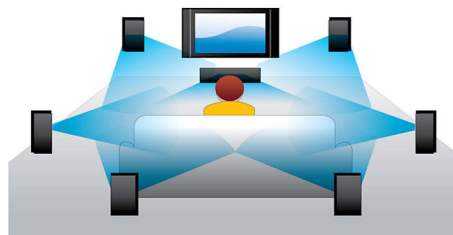

PHILIPS

Points forts

Lecture de disques Blu-ray

Les disques Blu-ray peuvent prendre en charge des données ainsi que des images haute définition de 1920 x 1080p. Les scènes sont plus réalistes, les mouvements plus fluides et les images extrêmement nettes. Le format Blu-ray permet également de restituer un son Surround non compressé pour que votre expérience sonore soit incroyablement réaliste. La capacité de stockage des disques Blu-ray permet l'intégration de nombreuses fonctions interactives. La navigation simplifiée lors de la lecture et d'autres fonctionnalités telles que des menus pop-up apportent une nouvelle dimension au Home Cinéma.

BD-Live (Profile 2.0)

BD-Live vous ouvre les portes d'un monde haute définition. Recevez les dernières mises à jour en connectant simplement votre lecteur Blu-ray à Internet. Profitez des nouvelles possibilités plus excitantes les unes que les autres, telles que le téléchargement de contenu exclusif, des événements et des discussions en direct, des jeux ou encore du shopping en ligne. Surfez sur la vague de la haute définition avec la lecture des disques Blu-ray et BD-Live.

Dolby TrueHD et DTS HD MA

Les technologies DTS-HD Master Audio et Dolby TrueHD et les 7.1 canaux restituent le son de haute qualité des disques Blu-ray. Le son retransmis est en tout point identique à la maquette studio : vous entendez donc ce que les créateurs souhaitaient vous faire entendre. Les technologies DTS-HD Master Audio et Dolby TrueHD améliorent ainsi votre expérience de la haute définition.