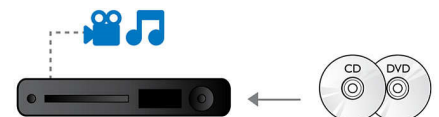

Au cœur de l'action et de la musique

Profitez de tous vos films et de votre musique sur CD et DVD.