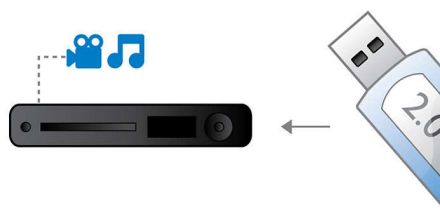

BD-Live (Profile 2.0)

BD-Live vous ouvre les portes d'un monde haute définition. Recevez les dernières mises à jour en connectant simplement votre lecteur Blu-ray à Internet. Profitez des nouvelles possibilités plus excitantes les unes que les autres, telles que le téléchargement de contenu exclusif, des événements et des discussions en direct, des jeux ou encore du shopping en ligne. Surfez sur la vague de la haute définition avec la lecture des disques Blu-ray et BD-Live.

Dolby TrueHD et DTS HD MA

Les technologies DTS-HD Master Audio et Dolby TrueHD et les 7.1 canaux restituent le son de haute qualité des disques Blu-ray. Le son retransmis est en tout point identique à la maquette studio : vous entendez donc ce que les créateurs souhaitaient vous faire entendre. Les technologies DTS-HD Master Audio et Dolby TrueHD améliorent ainsi votre expérience de la haute définition.

DivX Ultra

La technologie DivX Ultra combine la lecture du format DivX et de fantastiques fonctionnalités telles que les sous-titres intégrés, le choix de langues audio, de bandes son et de menus en un seul format de fichier.

Port USB 2.0 ultrarapide

L'USB (Universal Serial Bus) est un protocole permettant de relier facilement des ordinateurs, des périphériques et des

équipements électroniques grand public. Les appareils USB ultrarapides ont un taux de transfert de données allant jusqu'à 480 Mbit/s (il était de 12 Mbit/s sur les premiers appareils USB). Avec le port USB 2.0 ultrarapide, vous n'avez qu'à brancher votre appareil USB, sélectionner un film, un titre ou une photo et lancer la lecture.