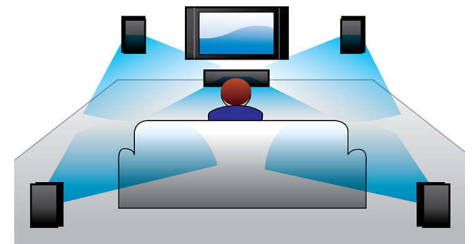

Kasetofon s funkcijom automatskog zaustavljanja

Kasetofon s funkcijom automatskog zaustavljanja

Dinamičko pojačanje basova

Dinamičko pojačanje basova poboljšava užitak u glazbi naglašavanjem basova na svim razinama glasnoće jednim pritiskom gumba. Najniže frekvencije obično se izgube pri niskoj razini glasnoće, a da se to spriječi, uključuje se dinamičko pojačanje basova radi uživanja u dubokim tonovima, čak i pri tihom reprodukciji.

Digital Sound Control

Digital Sound Control (Digitalna kontrola zvuka) pruža izbor unaprijed podešenih kontrola Jazz, Rock, Pop i Classic koje možete koristiti za optimizaciju frekvencijskih opsega za razne glazbene stilove. Svaki način rada koristi tehnologiju grafičkog ujednačavanja za automatsko podešavanje ravnoteže zvuka i pojačavanje najvažnijih frekvencija zvuka za odabrani glazbeni stil. Konačno, Digital Sound Control olakšava postizanje najboljeg doživljaja glazbe, preciznim podešavanjem ravnoteže zvuka u skladu s vrstom glazbe koju reproducirate.

Dolby Digital

Budući da Dolby Digital, vodeći svjetski standard za digitalni višekanalni zvuk, koristi postupak kojim ljudsko uho prirodno obrađuje zvuk, iskusit ćete vrhunsku kvalitetu prostornog surround zvuka.